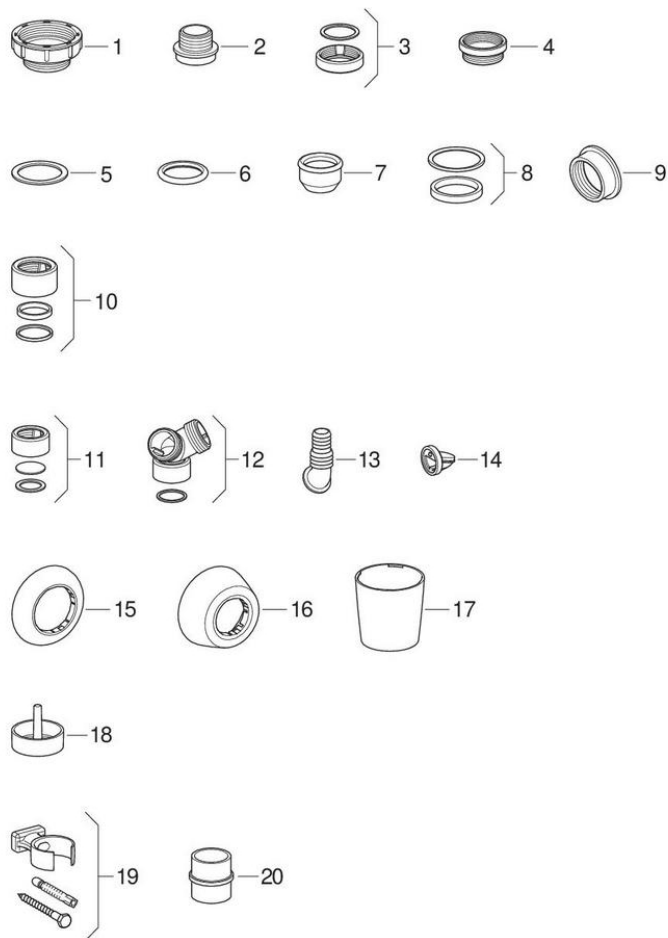

Smådele og tilbehør til håndvask, køkkenvask, vask, bidet og urinal

-

Brand Geberit

#	Varenr.	VVS nr.	Beskrivelse	Bemærkninger
1	213.906.11.1	188969012	Geberit reduktion: G=2", Alpin-hvid	
3	242.692.11.1	188969011	Geberit reducerring: G=1 1/2", G1=1 1/4", Alpin-hvid	
5	365.765.00.1	189081010	Geberit flad pakning: d=39mm, G=1 1/4", di=32mm	
5	365.766.00.1		Geberit flad pakning: d=44mm, G=1 1/2", di=36mm	
5	365.767.00.1		Geberit flad pakning: d=56mm, G=2", di=48mm	
5	854.713.00.1		Geberit flad pakning: d=30mm, G=1"	d30 x 22 x 1,5 mm
5	861.164.00.1		Geberit flad pakning: d=30mm, G=1", di=25.5mm	d30 x 25,5 x 1,5 mm
5	891.338.00.1		Geberit flad pakning: d=39.2mm, G=1 1/4", di=28mm	
5	891.339.00.1	189081011	Geberit flad pakning: d=45mm	
5	891.340.00.1		Geberit flad pakning: d=56.7mm, G=2", di=44.9mm	
8	242.214.00.1		Geberit tætningsæt: d=32mm	
8	258.236.00.1	189081150	Geberit tætningsæt: d=50mm	
9	889.198.00.1		Geberit profiltætning: d=36mm, di=32mm	
10	252.277.11.1	188967040	Geberit sæt omløber: d=40mm, Alpin-hvid	
11	252.888.11.2	188968038	Geberit omløber med blindprop: Alpin-hvid	Med lukke-rondel
13	242.691.11.1	188963000	Geberit vinkelslangestuds til synlig vandlås til enheder: Alpin-hvid	
14	252.666.11.1	188969800	Geberit tilbageløbsklap til vandlås til køkkenvask: Alpin-hvid	
15	241.405.11.1		Geberit vægroset flad: d=32mm, D=8.5cm, H=1.5cm, Alpin-hvid	