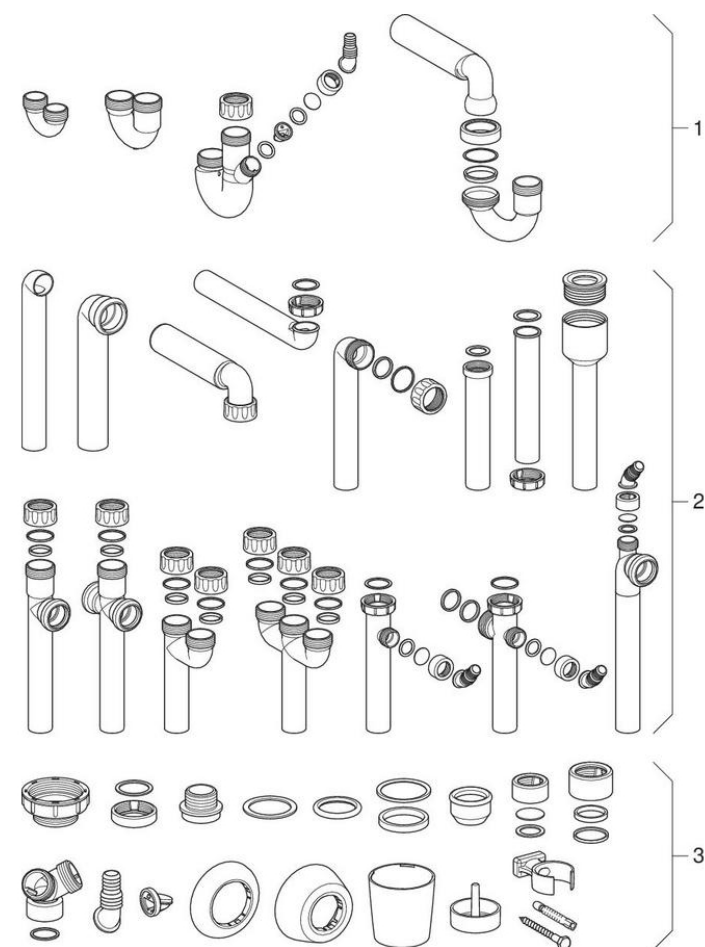

Vandlåse til bidet, enheder, køkkenvask, håndvask

Brand Geberit

Gælder for vare

151.100.11.1	151.104.11.1	151.105.21.1	151.107.11.1
151.108.11.1	151.108.21.1	151.113.11.1	152.160.11.1
152.161.11.1	152.164.11.1	152.165.11.1	152.222.11.1
152.225.11.1	152.226.11.1	152.245.11.1	152.274.11.1
152.392.11.1	152.393.11.1	152.418.11.1	152.419.11.1
152.550.11.1	152.553.11.1	152.556.11.1	152.597.11.1
152.702.11.1	152.704.11.1	152.711.11.1	152.713.11.1
152.715.11.1	152.717.11.1	152.741.11.1	152.742.11.1
152.767.11.1	152.814.11.1	152.816.11.1	152.818.11.1
152.819.11.1	152.821.11.1	152.837.11.1	152.860.11.1
152.861.11.1	152.885.11.1	152.886.11.1	352.377.16.1
352.379.16.1	151.116.11.1	151.117.11.1	152.552.11.1
152.555.11.1	152.558.11.1	152.559.11.1	152.561.11.1
152.820.11.1	152.829.11.1	152.830.11.1	

#	Varenr.	Beskrivelse
1	SPT_461593	Vandlåse til håndvask, vask, køkkenvask, bidet og urinal
2	SPT_461597	Afløbsbøjninger og tilslutningsstykker til håndvask, vask, køkkenvask, bidet og urinal
3	SPT_461598	Smådele og tilbehør til håndvask, køkkenvask, vask, bidet og urinal