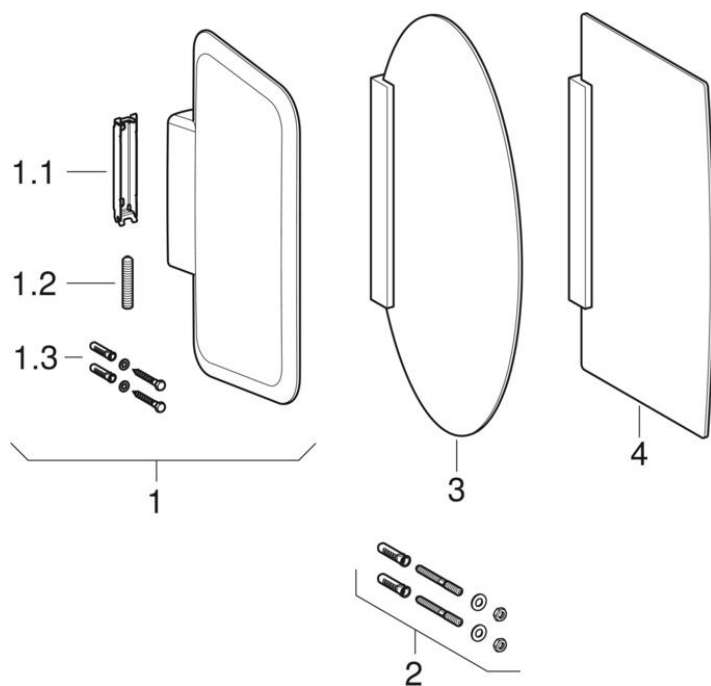

## Skillevægge

1996 -

**Brand** Geberit

**Type** Basic

**Egenskaber**

Fremstillingsår fra | 1996

**Gælder for vare**

115.200.11.1	115.200.CG.1	115.200.EP.1	115.210.CD.1
115.210.GT.1	115.214.CD.1	115.214.GT.1	115.201.11.1
115.202.11.1			

#	Varenr.	Beskrivelse
1	243.406.11.1	Geberit skillevæg plast: Alpin-hvid
1.1	244.489.00.1	Geberit fastgørelsesbøjle til skillevæg plast
1.2	244.491.00.1	Geberit gevindstift skillevæg plast
1.3	244.490.00.1	Geberit monteringsbeslag til skillevæg plast
2	244.492.00.1	Geberit monteringsbeslag til skillevæg glas
3	243.273.CD.1	Geberit skillevæg glas, oval: Antracit / Satineret
3	243.273.GT.1	Geberit skillevæg glas, oval: Lysegrøn RAL 6027 / Satineret
4	243.274.CD.1	Geberit skillevæg glas, rektangulær: Antracit / Satineret
4	243.274.GT.1	Geberit skillevæg glas, rektangulær: Lysegrøn RAL 6027 / Satineret