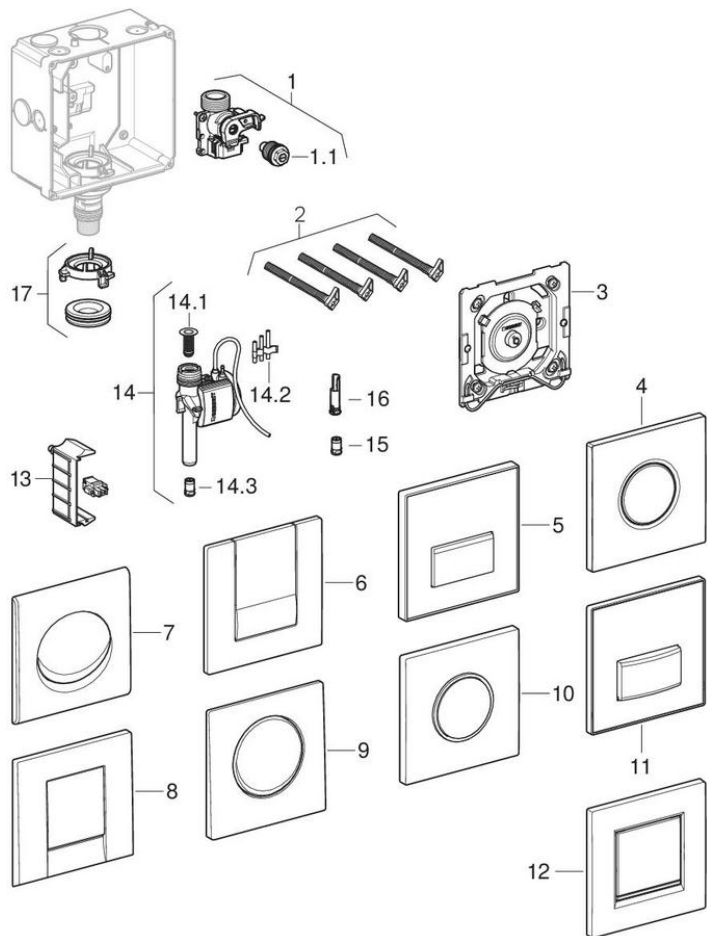

Urinalstyringer med pneumatisk skyllestyring

2009 -

Brand Geberit

Type Samba, Tango, Typ 01, Typ 10, Typ 30, Typ 50

Egenskaber

Fremstillingsår fra	2009
Mål / design	Afdækningsplade: 13 x 13 cm
Modelnavn	HyTouch

Anvendte reservedele

- Renoveringssæt til urinalstyring pneumatisk, betjeningsplade 13 x 13 cm, til installationselement, indløb tilkoblet
- Renoveringssæt til urinalstyring, afdækningsplade og betjeningsplade 13 x 13 cm, montagesæt med skyllerør
- Montagesæt til urinalstyring med elektronisk skyllestyring
- Renoveringssæt til urinalstyring pneumatisk, betjeningsplade 13 x 13 cm, til installationselement, indløb påskruet

#	Varenr.	VVS nr.	Beskrivelse	Bemærkninger
1	241.934.00.1		Geberit drossel	
1.1	241.933.00.1		Geberit drosselskrue	
2	241.931.00.1		Geberit sæt afstandsbolt (4 stk.)	
3	241.937.00.1		Geberit pneumatisk trykknop med montereramme	
5	241.916.00.1		Geberit betjeningsplade type 50, til urinalstyring med pneumatisk skyllestyring: Kundespecifik	
5	241.916.11.1		Geberit betjeningsplade type 50, til urinalstyring med pneumatisk skyllestyring: Alpin-hvid	
5	241.916.DW.1		Geberit betjeningsplade type 50, til urinalstyring med pneumatisk skyllestyring: Dybsort RAL 9005	
5	241.916.SD.1		Geberit betjeningsplade type 50, til urinalstyring med pneumatisk skyllestyring: Røgfarvet spejlglas	
5	241.916.SE.1		Geberit betjeningsplade type 50, til urinalstyring med pneumatisk skyllestyring: Grøn / Satineret	
6	241.914.11.1		Geberit betjeningsplade Tango, til urinalstyring med pneumatisk skyllestyring: Alpin-hvid	