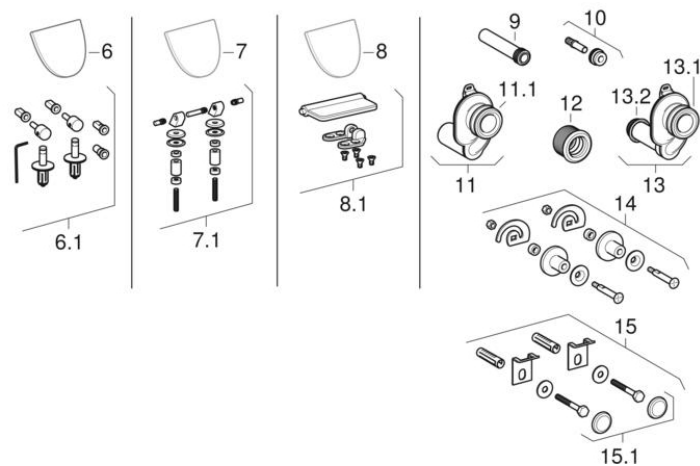

## Urinaler skyllet drift med / til låg

2000 -

**Brand** Geberit, Sphinx, Keramag

**Se serie** 300, 300 Urinoirs 92, Renova Nr. 1 Plan, Renova Plan

**Type** Corso, Flow, Pareo

**Egenskaber**

Fremstillingsår fra | 2000

**Gælder for vare**

235920000 235920600 236100000 236100600 239200000  
239200600 235120000 235120600

#	Varenr.	VVS nr.	Beskrivelse	Erstatning for	Bemærkninger
1	572130000	618022800	Geberit Renova Plan urinallåg: Soft close=Nej, Hvid		Til Renova Plan, Smyle
1.2	598082000		Geberit sæt buffere til urinallåg (2 stk.)		
3.1	597110000		Geberit sæt hængsler (2 stk.)		
3.2	598085000		Geberit buffere til urinallåg Corso		
4.1	598055000		Geberit sæt hængsler		
5.1	598059000		Geberit sæt hængsler til urinallåg Flow, soft close		
6.1	598080000		Geberit hængsel til urinallåg		
7.1 / 2.1 / 1.1	597146000		Geberit sæt hængsler til urinallåg	16231100017	
8.1	596432000		Geberit sæt hængsler til urinallåg		
9	152.489.16.1	617866139	Geberit skyllerørsforlænger med gummimanchet		Til stiktilslutning
9.1	119.669.00.1	617816031	Geberit gummimanchet til skyllerørstilslutning: d=28mm		
10	521005000	618017904	Geberit indløbsstuds til urinaler	16935500	Til gevindsamling
11	152.950.11.1		Geberit S-vandlås vandret afløb: d=50mm, Alpin-hvid	152.983.00.1, 521250000	
12	152.693.00.1	184606056	Geberit gummimanchet: d=50mm, di=57mm		
13.1	358.826.00.1		Geberit gummimanchet: d=45-50mm, d1=62mm		
13.2	152.496.00.1	184281240	Geberit gummimanchet: d=40mm, d1=46mm		