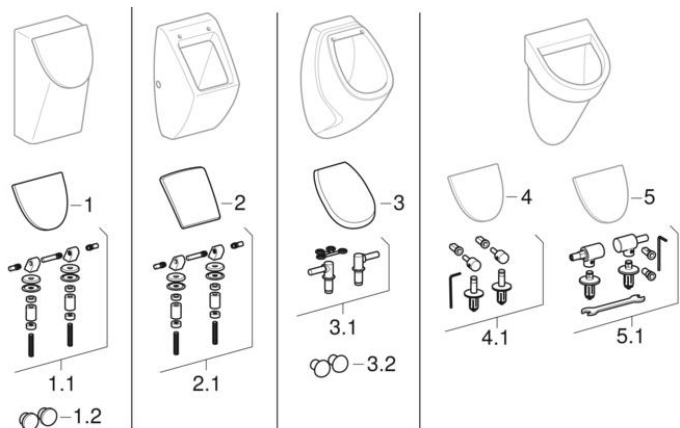

## Urinaler skyllet drift med / til låg

2000 -

**Brand** Geberit, Sphinx, Keramag

**Se serie** 300, 300 Urinoirs 92, Renova Nr. 1 Plan, Renova Plan

**Type** Corso, Flow, Pareo

**Egenskaber**

Fremstillingsår fra | 2000

**Gælder for vare**

235920000 235920600 236100000 236100600 239200000  
239200600 235120000 235120600

#	Varenr.	VVS nr.	Beskrivelse	Erstatning for	Bemærkninger
1	572130000	618022800	Geberit Renova Plan urinallåg: Soft close=Nej, Hvid		Til Renova Plan, Smyle
1.2	598082000		Geberit sæt buffere til urinallåg (2 stk.)		
3.1	597110000		Geberit sæt hængsler (2 stk.)		
3.2	598085000		Geberit buffere til urinallåg Corso		
4.1	598055000		Geberit sæt hængsler		
5.1	598059000		Geberit sæt hængsler til urinallåg Flow, soft close		
6.1	598080000		Geberit hængsel til urinallåg		
7.1 / 2.1 / 1.1	597146000		Geberit sæt hængsler til urinallåg	16231100017	
8.1	596432000		Geberit sæt hængsler til urinallåg		
9	152.489.16.1	617866139	Geberit skyllerørsforlænger med gummimanchet		Til stiktilslutning
9.1	119.669.00.1	617816031	Geberit gummimanchet til skyllerørstilslutning: d=28mm		
10	521005000	618017904	Geberit indløbsstuds til urinaler	16935500	Til gevindsamling
11	152.950.11.1		Geberit S-vandlås vandret afløb: d=50mm, Alpin-hvid	152.983.00.1, 521250000	
12	152.693.00.1	184606056	Geberit gummimanchet: d=50mm, di=57mm		
13.1	358.826.00.1		Geberit gummimanchet: d=45-50mm, d1=62mm		
13.2	152.496.00.1	184281240	Geberit gummimanchet: d=40mm, d1=46mm		