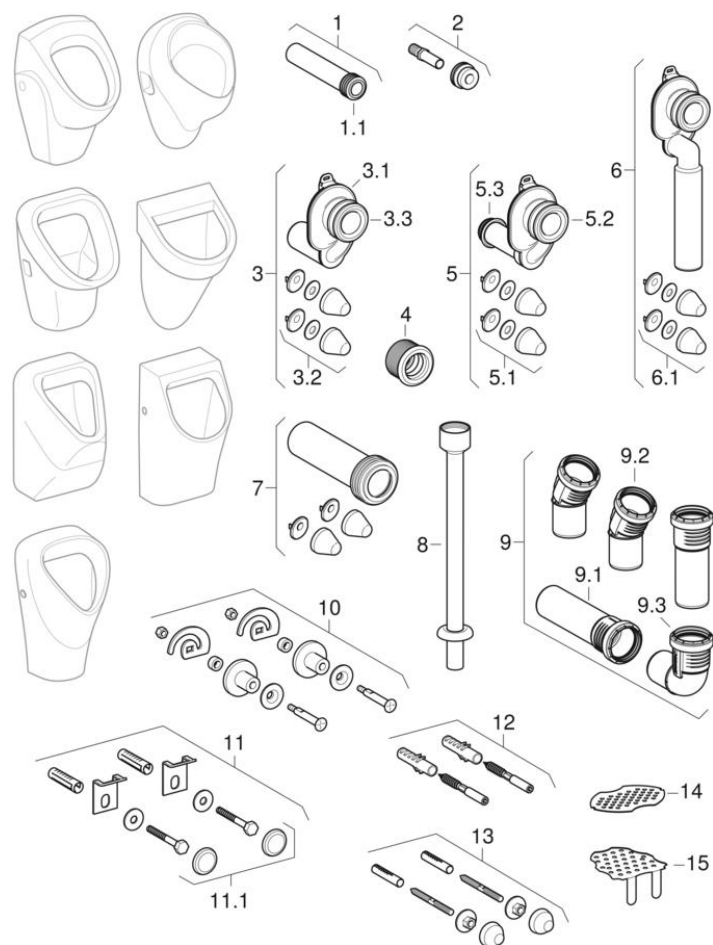

Urinaler skyllet drift

1997 -

Brand Allia Paris, Ifo, Geberit, IDO, Sphinx, Porsgrund, Keramag, Allia

Se serie 300, 300 Basic, 300 Urinoirs, 300 Urinoirs 40, 300 Urinoirs 65, 300 Urinoirs 90, 300 Urinoirs 92, Abalona, E-Con, iCon, Joly, Paris, Renova, Renova Nr. 1, Renova Nr. 1 Plan, Renova Plan, Selnova, Smyle

Type Alivio, Aller, Blagnac, Blagnac 2, Corso, Flow, Pareo, Renna, Roissy, Satolas, Sensonal

Egenskaber

Fremstillingsår fra

1997

Gælder for vare

501.665.00.1	501.675.00.1	501.665.00.8	501.675.00.8	
235318000	235338600	236518000	236520600	236538000
236600600	236518600	236500600	5142701001	
5112701101	5102701101	235200000	235200600	
235300600	235306000	235306600	235320000	235320600
235900600	235920000	235920600	236520000	236600000
239200000	239200600	235326000	236506000	237506000
237506600	237518000	235928600	233060000	235300000
235900000	235926000	236500000	236526000	236700000
236800000	236800600	236856000	235119600	235156600
235338000	236538600	238000600	238008000	238010600
238018000	238018600	238060600	238108000	238118000
238150600	235318600	235100000	235100600	235106000
235106600	235118000	235118600	235119000	235120000
235120600	235150000	235150600	235156000	235158000
235158600	235159000	238000000	238010000	238050000
238060000	238100000	238110000	238150000	238160000
236856600	237518600	235926600	236700600	235159600
238006000	238006600	238008600	238016000	238016600
238050600	238100600	238106000	238108600	238110600
238116000	238116600	238118600	238160600	238106600
233060600	235326600	235928000	236526600	236858600
236858000	236506600	41450	41460	

#	Varenr.	VVS nr.	Beskrivelse	Erstatning for	Bemærkninger
1	152.489.16.1	617866139	Geberit skyllerørsforlænger med gummimanchet		Til stiktilslutning
1.1	119.669.00.1	617816031	Geberit gummimanchet til skyllerørstilslutning: d=28mm		
2	521005000	618017904	Geberit indløbsstuds til urinaler	16935500	Til gevindsamling
3	152.945.11.1		Geberit S-vandlås med montageudrustning, d50, afløb vandret: d=50mm, Alpin-hvid		
3.1	152.950.11.1		Geberit S-vandlås vandret afløb: d=50mm, Alpin-hvid	152.983.00.1, 521250000	
4	152.693.00.1	184606056	Geberit gummimanchet: d=50mm, di=57mm