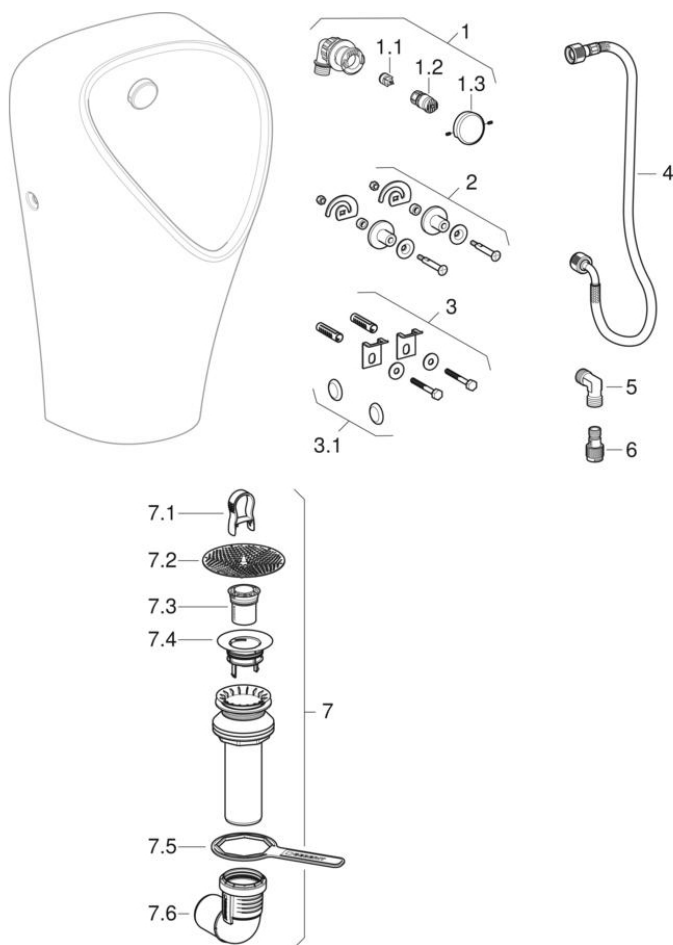

## Urinaler Narva, skyllet drift

2021 -

**Brand** Geberit

**Type** Narva

**Egenskaber**

Fremstillingsår fra

2021

**Gælder for vare**

501.655.00.1 501.655.00.8

#	Varenr.	VVS nr.	Beskrivelse
1	243.332.00.1		Geberit forstøverhoved komplet
1.1	243.334.00.1		Geberit kontraventil til forstøverhoved
1.2	243.333.00.1		Geberit forstøverhoveddyse
1.3	243.578.00.1		Geberit afdækning til forstøverhoved, sammenskruet
2	597159000	618017959	Geberit sæt skruer til fastgørelsesmateriale, Kerafix (2 stk.)
3	500.123.00.1		Geberit monteringsbeslag til urinal, Kerafix (2 stk.)
3.1	596399000		Geberit sæt dækkapper til monteringsbeslag til urinal Kerafix (2 stk.): Forkromet
3.1	596403000		Geberit sæt dækkapper til monteringsbeslag til urinal Kerafix (2 stk.): Hvid
4	244.913.00.1		Geberit panserslange til urinal Narva
5	243.543.00.1		Geberit afløbsbøjning til urinaler
6	243.342.00.1		Geberit kontraventil til hjørneventil
7	244.968.00.1		Geberit afløbssæt til urinal Narva, skyllet drift
7.1	243.628.00.1		Geberit nøgle til vandlås/adapter
7.2	116.067.00.1	618080825	Geberit afløbssi til vandlåsadaptere d103-125: Hvid
7.3	244.914.00.1		Geberit afløbsskål til urinal, skyllet drift
7.4	244.111.00.1		Geberit adapter til afløbssæt
7.5	274.618.00.1		Geberit monteringsnøgle 70 mm
7.6	390.224.14.1	184830050	Geberit Silent-PP bøjning: 87.5°, d=50mm