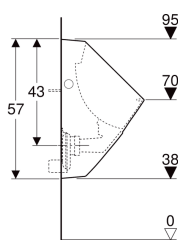

Geberit urinal Alivio, indløb oppefra, udløb bagved eller under

Eksempelbillede

Anvendelser

- Til drift med automatisk, vandbesparende skyl
- Til synlige urinalstyringer

Egenskaber

- Væghængt
- Med skyllekant

Leverancens indhold

- Urinalkeramik

- Skjult vandlås
- Skjulte monteringsbeslag
- Opfylder kravene iht. EN 13407

Tekniske data

Indstillingsområde for lille skyllemængde	1 l
Materiale	Sanitærkeramik

Skal bestilles ekstra

- S-vandlås

- Fastgørelsesmateriale til urinal

Varenr.	VVS nr.	Farve / overflade	B	H	T	Indløb	Afløb	Mål
238150000	618012000	Hvid	34 cm	57 cm	34 cm	Oppe	Bagud eller nedad	Nej

Tilbehør

- Geberit skyllerør til urinaler
- Geberit S-vandlås, afløb vertikalt
- Geberit S-vandlås vandret afløb
- Geberit skillevæg