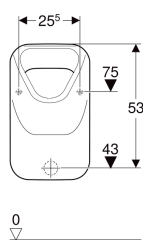

Anvendelser

- Til drift med automatisk, vandbesparende skyl
- Til synlige urinalstyringer

Egenskaber

- Væghængt
- Med skyllekant

Leverancens indhold

- Urinalkeramik

- Skjult vandlås
- Skjulte monteringsbeslag
- Opfylder kravene iht. EN 13407

Tekniske data

Indstillingsområde for lille skyllemængde	1 l
Materiale	Sanitærkeramik

Skal bestilles ekstra

- S-vandlås

- Fastgørelsesmateriale til urinal

Varenr.	VVS nr.	Farve / overflade	B	H	T	Indløb	Afløb	Mål
238150000	618012000	Hvid	34 cm	57 cm	34 cm	Oppe	Bagud eller nedad	Nej

Tilbehør

- Geberit skyllerør til urinaler
- Geberit S-vandlås, afløb vertikalt
- Geberit S-vandlås vandret afløb
- Geberit skillevæg

- S-vandlås er ikke indeholdt i leveringen