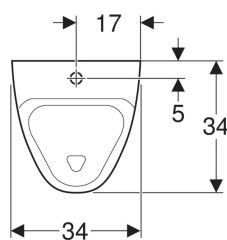

Geberit urinal Alivio, indløb oppefra, udløb bagved eller under

Eksempelbillede

Anvendelser

- Til drift med automatisk, vandbesparende skyl
- Til synlige urinalstyringer

Egenskaber

- Væghængt
- Med skyllekant

Leverancens indhold

- Urinalkeramik

- Skjult vandlås
- Skjulte monteringsbeslag
- Opfylder kravene iht. EN 13407

Tekniske data

Indstillingsområde for lille skyllemængde	1 l
Materiale	Sanitærkeramik

Skal bestilles ekstra

- S-vandlås

- Fastgørelsesmateriale til urinal

Varenr.	VVS nr.	Farve / overflade	B	H	T	Indløb	Afløb	Mål
238150000	618012000	Hvid	34 cm	57 cm	34 cm	Oppe	Bagud eller nedad	Nej

Tilbehør

- Geberit skyllerør til urinaler
- Geberit S-vandlås, afløb vertikalt
- Geberit S-vandlås vandret afløb
- Geberit skillevæg