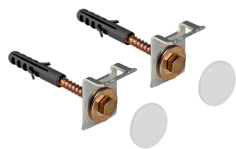

Geberit monteringsbeslag til urinal, Kerafix

Eksempelbillede

Egenskaber

- Med hvide dækkapper til at skjule beslaget

Leverancens indhold

- Sæt, à 2 stk.

Varenr.

500.123.00.1 Ny
