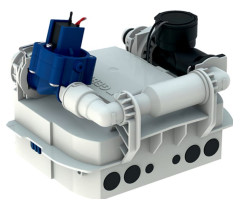

Geberit urinalstyring til urinal Preda, Selva og Tamina, selvforsynende strømforsyning

Eksempelbillede

Anvendelser

- Til automatisk aktivering af skyl i urinaler
- Til ombygning af Geberit urinaler Preda, Selva og Tamina, til integreret styring, til skyllet drift

Egenskaber

- Infrarød registrator med benregistrering
- Vandbesparende hybridmodus indstillelig
- Skylletid kan justeres
- Skylletiden kan justeres manuelt
- Intervalskyl indstillelig
- Dynamisk indstilling af skylletid
- Forskyl kan justeres
- Strømforsyning via generator og batteri
- Strømforsyning selvforsynende
- Konstant klar til skyl på grund af selvforsynende strømforsyning fra 30 skyl a ca. 7 s dagligt
- Advarsel når batteriet har lav ladetilstand
- Funktioner kan justeres og hentes via Service-Handy
- Aktivering af skyl via Geberit Clean-Handy kan deaktiveres
- Skyllemængde reducerbar via skylletid op til 0,5 l pr. skyl
- Armaturgruppe II iht. DIN 4109