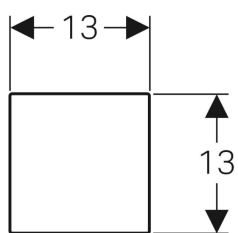

## Geberit frontplade af rustfrit stål, til urinalstyring

Eksempelbillede