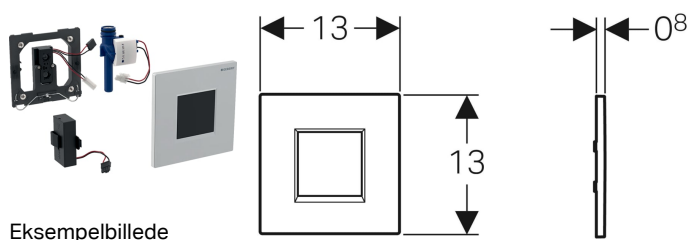

Geberit urinalstyring med elektronisk skyllestyring, batteridrift, frontplade type 30

Anvendelser

- Til automatisk aktivering af skyl i urinaler
- Til Geberit installationselementer til urinal med front betjening
- Til montering i montagesæt til Geberit urinalstyringer (fra fremstillingsår 2009)

Egenskaber

- Frontplade med sikringsrigel
- Sikker IR-afstandsregistrering
- Infrarød sensor selvindstillende
- Infrarød registrator med baggrunds dæmpning
- Vandbesparende hybridmodus indstillelig
- Skylletid kan justeres
- Intervalskyl indstilleligt
- Dynamisk indstilling af skylletid
- Forskyl kan justeres
- Kan ændres til drift med urinal med låg
- Enkelt skyl efter aktivering af strømtilførslen
- Batteridrevet
- Advarsel ved lavt batteri
- Ventillukkefunktion ved tomt batteri
- Indstillinger af enheden og betjening med mobilenhed via integreret Bluetooth®-grænseflade (fra 01.04.2022)
- Kompatibel med Geberit Control appen fra 01.04.2022
- Funktioner kan justeres og hentes via Service-Handy
- Aktivering af skyl via Geberit Clean-Handy kan deaktiveres
- Skyllængde reducerbar via montagesættets drosselskrue op til 0,5 l pr. skyl
- Armaturgruppe II iht. DIN 4109

Leverancens indhold

- Frontplade type 30, med infrarødt vindue
- Infrarød styring, præmonteret på monteringsramme
- Magnetventil
- Batterirum
- 2 alkaliske batterier type AA 1,5 V
- Monteringsbeslag

Varenr.	VVS nr.	Farve / overflade	Materiale
116.037.KH.1	617096474	Blankforkromet	Støbt zink
116.037.KJ.1	617096470	Alpin-hvid	Støbt zink
116.037.KM.1	617096471	Dybsort RAL 9005	Støbt zink
116.037.KN.1	617096484	Matforkromet	Støbt zink
116.037.KX.1	617096464	Forkromet, børstet	Støbt zink