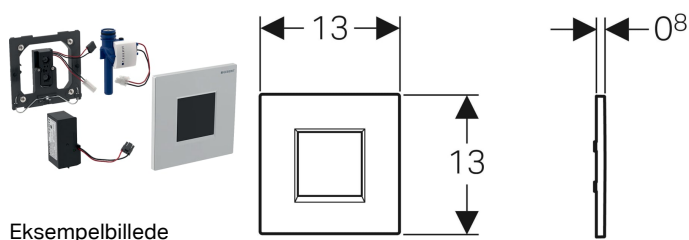

## Geberit urinalstyring med elektronisk skyllestyring, netdrift, frontplade type 30

### Anvendelser

- Til automatisk aktivering af skyl i urinaler
- Til Geberit installationselementer til urinal med front betjening
- Til montering i montagesæt til Geberit urinalstyringer (fra fremstillingsår 2009)

### Egenskaber

- Frontplade med sikringsrigel
- Sikker IR-afstandsregistrering
- Infrarød sensor selvindstillende
- Infrarød registrator med baggrunds dæmpning
- Vandbesparende hybridmodus indstillelig
- Skylletid kan justeres
- Intervalskyl indstillelig
- Dynamisk indstilling af skylletid
- Forskyl kan justeres
- Kan ændres til drift med urinal med låg
- Strømforsyning via nettilslutning
- Klar til brug efter nettilslutning
- Netdel med LED-display
- Strømsvigtssikring
- Ventillukkefunktion ved strømudfald
- Enkelt skyl efter aktivering af strømtilførslen
- Indstillinger af enheden og betjening med mobilitet via integreret Bluetooth®-grænseflade (fra 01.04.2022)
- Kompatibel med Geberit Control appen fra 01.04.2022
- Funktioner kan justeres og hentes via Service-Handy
- Aktivering af skyl via Geberit Clean-Handy kan deaktiveres
- Skyllmængde reducerbar via montagesættets drosselskrue op til 0,5 l pr. skyl
- Armaturgruppe II iht. DIN 4109

### Leverancens indhold

- Frontplade type 30, med infrarødt vindue
- Infrarød styring, præmonteret på monterageramme
- Magnetventil
- Netdel
- Monteringsbeslag

Varenr.	VVS nr.	Farve / overflade	Materiale
116.027.KH.1	617096444	Blankforkromet	Støbt zink
116.027.KJ.1	617096440	Alpin-hvid	Støbt zink
116.027.KM.1	617096441	Dybsort RAL 9005	Støbt zink
116.027.KN.1	617096454	Matforkromet	Støbt zink
116.027.KX.1	617096434	Forkromet, børstet	Støbt zink