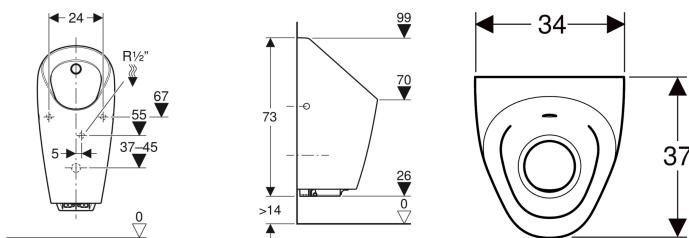

## Geberit urinal Selva, med integreret styring, generator

Eksempelbillede

### Tekniske data

Beskyttelsestype	IP45
Driftsspænding	6.6 V DC
Effektforbrug	< 0.5 W
Effektforbrug standby	< 0.1 W
Vandstrømstryk	1-8 bar
Maksimalt prøvetryk vand	16 bar
Maksimal vandtemperatur	30 °C
Indstillingsområde for lille skyllmængde	0.5 l
Gennemstrømningsmængde ved 1 bar med gennemstrømningsregulator	0.18 l/s
Beregnet gennemstrømningsværdi	0.22 l/s
Minimumsvandstrømstryk for beregnet gennemstrømningsværdi	1 bar
Intervalskyl indstillingsområde	1-168 h
Intervalskyl fabriksindstilling	24 h
Intervalskylletid indstillingsområde	3-180 s
Intervalskylletid fabriksindstilling	5 s
Opholdstid, indstillingsområde	3-15 s
Opholdstid fabriksindstilling	7 s
Skylletid indstillingsområde	1-15 s
Skylletid fabriksindstilling	7 s

- 
- Højde fra nederste kant af urinalets kumme til færdigt gulv skal være mindst 58 cm, så urinalstyringen kan på- og afmonteres, uden WC-skålen skal tages af
  - Afløbsdimension Ø40