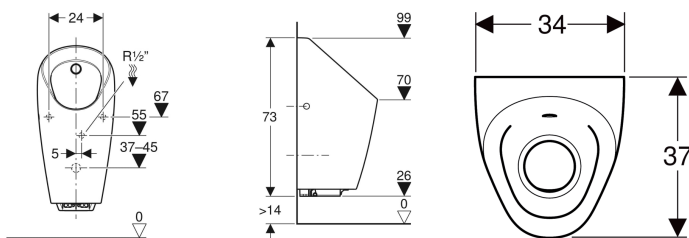

Geberit urinal Selva, med integreret styring, batteridrift

Eksempelbillede

Anvendelser

- Til drift med automatisk, vandbesparende skyl
- Til Geberit montageelementer til urinal med eller til integreret styring

Tekniske data

Batteritype	Alkalisk (1,5 V AA)
Holdbarhed medfølgende batteri	~ 2 år
Beskyttelsestype	IP45
Driftsspænding	3 V DC
Effektforbrug	< 0.5 W
Effektforbrug standby	< 0.1 W
Vandstrømstryk	1-8 bar
Maksimalt prøvetryk vand	16 bar
Maksimal vandtemperatur	30 °C
Indstillingsområde for lille skylllemængde	0.5 l
Gennemstrømningsmængde ved 1 bar med gennemstrømningsregulator	0.18 l/s
Beregnet gennemstrømningsværdi	0.22 l/s
Minimumsvandstrømstryk for beregnet gennemstrømningsværdi	1 bar
Intervalskyl indstillingsområde	1-168 h
Intervalskyl fabriksindstilling	24 h
Intervalskylletid indstillingsområde	3-180 s
Intervalskylletid fabriksindstilling	5 s
Opholdstid, indstillingsområde	3-15 s
Opholdstid fabriksindstilling	7 s
Skylletid indstillingsområde	1-15 s
Skylletid fabriksindstilling	7 s

Varenr.	VVS nr.	Farve / overflade	Indløb	Mål
116.083.00.1	618081600	Hvid	Bag	Nej

Tilbehør

- Geberit Duofix urinal-element, 112–130 cm, universel, til synlig skyllventil
- Geberit GIS urinal-element, 114 cm, universel, til synlig skyllventil
- Geberit vandlåsadapter til urinal Preda, Selva og Tamina
- Geberit hybridvandlås til urinaler

- Geberit Service-Handy
- Geberit Clean-Handy
- Geberit fastgørelse til væg komplet, til let byggeri

-
- Højde fra nederste kant af urinalets kumme til færdigt gulv skal være mindst 58 cm, så urinalstyringen kan på- og afmonteres, uden WC-skålen skal tages af
 - Afløbsdiameter Ø40