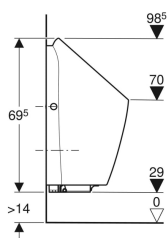

Anvendelser

- Til drift med automatisk, vandbesparende skyl
- Til Geberit montageelementer til urinal med eller til integreret styring

Egenskaber

- Infrarød registrator med benregistrering
- Uden skyllerand
- Vedligeholdelses- og rengøringsvenlig
- Urinalstyring kan udskiftes forfra, uden at urinal-skålen skal tages af
- Forstøverhoved kan udskiftes forfra, uden at urinal-skålen skal tages af
- Vandlås kan udskiftes ovenfra, uden at urinal-skålen skal tages af
- Vandlås holder højdeindstillelig uden værktøj
- Rengøring af afløbssystemet, uden at urinal-skålen skal tages af
- Vandbesparende hybridmodus indstillelig
- Skylletid kan justeres
- Skylltiden kan justeres manuelt
- Intervalskyl indstillelig
- Dynamisk indstilling af skylletid
- Forskyl kan justeres
- Strømforsyning via batteri
- Advarsel ved lavt batteri
- Ventillukkefunktion ved tomt batteri
- Funktioner kan justeres og hentes via Service-Handy
- Aktivering af skyl via Geberit Clean-Handy kan deaktiveres
- Skyllmængde reducerbar via skylletid op til 0,5 l pr. skyl
- Udskylning af urinalkeramikken med 0,5 l pr. skyl sikret, under overholdelse af EN 13407
- Armaturgruppe II iht. DIN 4109

Tekniske data

Batteritype	Alkalisk (1,5 V AA)
Holdbarhed medfølgende batteri	~ 2 år
Beskyttelsestype	IP45
Driftsspænding	3 V DC
Effektforbrug	< 0.5 W
Effektforbrug standby	< 0.1 W
Vandstrømstryk	1-8 bar
Maksimalt prøvetryk vand	16 bar
Maksimal vandtemperatur	30 °C
Indstillingsområde for lille skyllmængde	0.5 l
Gennemstrømningsmængde ved 1 bar med gennemstrømningsregulator	0.18 l/s
Beregnet gennemstrømningsværdi	0.22 l/s
Minimumsvandstrømstryk for beregnet gennemstrømningsværdi	1 bar
Intervalskyl indstillingsområde	1-168 h
Intervalskyl fabriksindstilling	24 h
Intervalskylletid indstillingsområde	3-180 s
Intervalskylletid fabriksindstilling	5 s
Opholdstid, indstillingsområde	3-15 s
Opholdstid fabriksindstilling	7 s
Skylletid indstillingsområde	1-15 s
Skylletid fabriksindstilling	7 s

Leverancens indhold

- Urinalstyring med magnetventil
- Batterirum
- 2 alkaliske batterier type AA 1,5 V
- Monteringsbeslag
- S-vandlås med udsugningsfunktion
- Afløbssi
- Afløbsgarniture
- Indløbsgarniture
- Trykstyringsventil

Varenr.	VVS nr.	Indløb	Mål
116.073.00.1	618080600	Bag	Nej

Tilbehør

- Geberit Duofix urinal-element, 112–130 cm, universel, til synlig skyllventil
- Geberit GIS urinal-element, 114 cm, universel, til synlig skyllventil
- Geberit vandlåsadapter til urinal Preda, Selva og Tamina
- Geberit hybridvandlås til urinaler