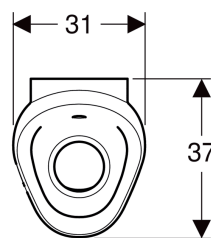

Anvendelser

- Til drift med automatisk, vandbesparende skyl
- Til Geberit montageelementer til urinal med eller til integreret styring

Egenskaber

- Infrarød registrator med benregistrering
- Uden skyllerand
- Vedligeholdelses- og rengøringsvenlig
- Urinalstyring kan udskiftes forfra, uden at urinal-skålen skal tages af
- Forstøverhoved kan udskiftes forfra, uden at urinal-skålen skal tages af
- Vandlås kan udskiftes ovenfra, uden at urinal-skålen skal tages af
- Vandlås holder højdeindstillelig uden værktøj
- Rengøring af afløbssystemet, uden at urinal-skålen skal tages af
- Vandbesparende hybridmodus indstillelig
- Skylletid kan justeres
- Skylltiden kan justeres manuelt
- Intervalskyl indstillelig
- Dynamisk indstilling af skylletid
- Forskyl kan justeres
- Strømforsyning via batteri
- Advarsel ved lavt batteri
- Ventillukkefunktion ved tomt batteri
- Funktioner kan justeres og hentes via Service-Handy
- Aktivering af skyl via Geberit Clean-Handy kan deaktiveres
- Skyllmængde reducerbar via skylletid op til 0,5 l pr. skyl
- Udskylning af urinalkeramikken med 0,5 l pr. skyl sikret, under overholdelse af EN 13407
- Armaturgruppe II iht. DIN 4109

Tekniske data

Batteritype	Alkalisk (1,5 V AA)
Holdbarhed medfølgende batteri	~ 2 år
Beskyttelsestype	IP45
Driftsspænding	3 V DC
Effektforbrug	< 0.5 W
Effektforbrug standby	< 0.1 W
Vandstrømstryk	1-8 bar
Maksimalt prøvetryk vand	16 bar
Maksimal vandtemperatur	30 °C
Indstillingsområde for lille skyllmængde	0.5 l
Gennemstrømningsmængde ved 1 bar med gennemstrømningsregulator	0.18 l/s
Beregnet gennemstrømningsværdi	0.22 l/s
Minimumsvandstrømstryk for beregnet gennemstrømningsværdi	1 bar
Intervalskyl indstillingsområde	1-168 h
Intervalskyl fabriksindstilling	24 h
Intervalskylletid indstillingsområde	3-180 s
Intervalskylletid fabriksindstilling	5 s
Opholdstid, indstillingsområde	3-15 s
Opholdstid fabriksindstilling	7 s
Skylletid indstillingsområde	1-15 s
Skylletid fabriksindstilling	7 s

Leverancens indhold

- Urinalstyring med magnetventil
- Batterirum
- 2 alkaliske batterier type AA 1,5 V
- Monteringsbeslag
- S-vandlås med udsugningsfunktion
- Afløbssi
- Afløbsgarniture
- Indløbsgarniture
- Trykstyringsventil

Varenr.	VVS nr.	Indløb	Mål
116.073.00.1	618080600	Bag	Nej

Tilbehør

- Geberit Duofix urinal-element, 112–130 cm, universel, til synlig skyllventil
- Geberit GIS urinal-element, 114 cm, universel, til synlig skyllventil
- Geberit vandlåsadapter til urinal Preda, Selva og Tamina
- Geberit hybridvandlås til urinaler