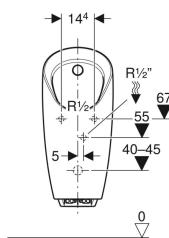

Anvendelser

- Til drift med automatisk, vandbesparende skyl
- Til Geberit montageelementer til urinal med eller til integreret styring

Egenskaber

- Infrarød registrator med benregistrering
- Uden skyllerand
- Vedligeholdelses- og rengøringsvenlig
- Urinalstyring kan udskiftes forfra, uden at urinal-skålen skal tages af
- Forstøverhoved kan udskiftes forfra, uden at urinal-skålen skal tages af
- Vandlås kan udskiftes ovenfra, uden at urinal-skålen skal tages af
- Vandlås holder højdeindstillelig uden værktøj
- Rengøring af afløbssystemet, uden at urinal-skålen skal tages af
- Vandbesparende hybridmodus indstillelig
- Skylletid kan justeres
- Skylltiden kan justeres manuelt
- Intervalskyl indstillelig
- Dynamisk indstilling af skylletid
- Forskyl kan justeres
- Strømforsyning via batteri
- Advarsel ved lavt batteri
- Ventillukkefunktion ved tomt batteri
- Funktioner kan justeres og hentes via Service-Handy
- Aktivering af skyl via Geberit Clean-Handy kan deaktiveres
- Skyllmængde reducerbar via skylletid op til 0,5 l pr. skyl
- Udskylning af urinalkeramikken med 0,5 l pr. skyl sikret, under overholdelse af EN 13407
- Armaturgruppe II iht. DIN 4109

Tekniske data

Batteritype	Alkalisk (1,5 V AA)
Holdbarhed medfølgende batteri	~ 2 år
Beskyttelsestype	IP45
Driftsspænding	3 V DC
Effektforbrug	< 0.5 W
Effektforbrug standby	< 0.1 W
Vandstrømstryk	1-8 bar
Maksimalt prøvetryk vand	16 bar
Maksimal vandtemperatur	30 °C
Indstillingsområde for lille skyllmængde	0.5 l
Gennemstrømningsmængde ved 1 bar med gennemstrømningsregulator	0.18 l/s
Beregnet gennemstrømningsværdi	0.22 l/s
Minimumsvandstrømstryk for beregnet gennemstrømningsværdi	1 bar
Intervalskyl indstillingsområde	1-168 h
Intervalskyl fabriksindstilling	24 h
Intervalskylletid indstillingsområde	3-180 s
Intervalskylletid fabriksindstilling	5 s
Opholdstid, indstillingsområde	3-15 s
Opholdstid fabriksindstilling	7 s
Skylletid indstillingsområde	1-15 s
Skylletid fabriksindstilling	7 s

Leverancens indhold

- Urinalstyring med magnetventil
- Batterirum
- 2 alkaliske batterier type AA 1,5 V
- Monteringsbeslag
- S-vandlås med udsugningsfunktion
- Afløbssi
- Afløbsgarniture
- Indløbsgarniture
- Trykstyringsventil

Varenr.	VVS nr.	Indløb	Mål
116.073.00.1	618080600	Bag	Nej

Tilbehør

- Geberit Duofix urinal-element, 112–130 cm, universel, til synlig skyllventil
- Geberit GIS urinal-element, 114 cm, universel, til synlig skyllventil
- Geberit vandlåsadapter til urinal Preda, Selva og Tamina
- Geberit hybridvandlås til urinaler