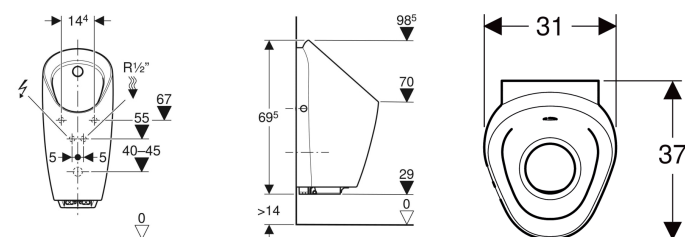

Geberit urinal Preda, med integreret styring, netdrift

Anvendelser

- Til drift med automatisk, vandbesparende skyl
- Til Geberit montageelementer til urinal med eller til integreret styring

Egenskaber

- Infrarød registrator med benregistrering
- Uden skyllerand
- Vedligeholdelses- og rengøringsvenlig
- Urinalstyring kan udskiftes forfra, uden at urinal-skålen skal tages af
- Forstøvhoved kan udskiftes forfra, uden at urinal-skålen skal tages af
- Vandlås kan udskiftes ovenfra, uden at urinal-skålen skal tages af
- Vandlåsholder højdeindstillelig uden værktøj
- Rengøring af afløbssystemet, uden at urinal-skålen skal tages af
- Vandbesparende hybridmodus indstillelig
- Skylletid kan justeres
- Skylltiden kan justeres manuelt
- Intervalskyl indstillelig
- Dynamisk indstilling af skylletid
- Forskyl kan justeres
- Strømforsyning via nettilslutning
- Nettilslutning med treleders fleksibel kappeledning
- Klar til brug efter nettilslutning
- Netdel med LED-display
- Strømsvigtsikring
- Ventillukkefunktion ved strømudfald
- Funktioner kan justeres og hentes via Service-Handy
- Aktivering af skyl via Geberit Clean-Handy kan deaktiveres
- Skyllmængde reducerbar via skylletid op til 0,5 l pr. skyl
- Udskylning af urinalkeramikken med 0,5 l pr. skyl sikret, under overholdelse af EN 13407
- Armaturgruppe II iht. DIN 4109

Tekniske data

Beskyttelsestype	IP45
Mærkespænding	110-240 V AC
Netfrekvens	50-60 Hz
Driftsspænding	4.5 V DC
Effektforbrug	< 0.5 W
Effektforbrug standby	< 0.1 W
Vandstrømstryk	1-8 bar
Maksimalt prøvetryk vand	16 bar
Maksimal vandtemperatur	30 °C
Indstillingsområde for lille skyllemængde	0.5 l
Gennemstrømningsmængde ved 1 bar med gennemstrømningsregulator	0.18 l/s
Beregnet gennemstrømningsværdi	0.22 l/s
Minimumsvandstrømstryk for beregnet gennemstrømningsværdi	1 bar
Intervalskyl indstillingsområde	1-168 h
Intervalskyl fabriksindstilling	24 h
Intervalskylletid indstillingsområde	3-180 s
Intervalskylletid fabriksindstilling	5 s
Opholdstid, indstillingsområde	3-15 s
Opholdstid fabriksindstilling	7 s
Skylletid indstillingsområde	1-15 s
Skylletid fabriksindstilling	7 s

Leverancens indhold

- Urinalstyring med netdel og magnetventil
- Monteringsbeslag
- S-vandlås med udsugningsfunktion
- Afløbssi
- Afløbsgarniture
- Indløbsgarniture
- Trykstyringsventil

Varenr.	VVS nr.	Indløb	Mål
116.072.00.1	618080500	Bag	Nej

Tilbehør

- Geberit Duofix urinal-element, 112-130 cm, universel, til synlig skylleventil
- Geberit GIS urinal-element, 114 cm, universel, til synlig skylleventil
- Geberit vandlåsadapter til urinal Preda, Selva og Tamina
- Geberit hybridvandlås til urinaler
- Geberit Service-Handy
- Geberit Clean-Handy