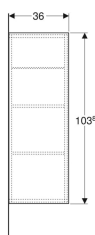

## Ifö Sense Art halvhøjt skab med en låge

Eksempelbillede

### Egenskaber

- Væghængt
- Med en låge
- Låge med dæmpningsmekanisme
- Åbning med push-open funktion
- Kan udstyres med et håndtag
- Med to flytbare glashylder

- Med en fast hylde
- Låge højre eller venstre hængslet
- Fugtbestandig
- Leveres fabriksmonteret

### Leverancens indhold

- Sideskab
- 2 glashylder
- Monteringsbeslag

Varenr.	VVS nr.	Farve / overflade	B	H	T	
502.555.01.1	780174130	Hvid NCS 0502-G50Y / Lakeret mat	36.6 cm	103.8 cm	36 cm	Ny
502.555.JK.1	780174133	lava NCS S 7500-N / Lakeret mat	36.6 cm	103.8 cm	36 cm	Ny
502.555.JH.1	780174135	Korpus og forside: Eg natur / melamin træstruktur	36.6 cm	103.8 cm	36 cm	Ny
502.555.00.1 *	780174137	Korpus og forside: Nøddetræ / melamin træstruktur	36.6 cm	103.8 cm	36 cm	Ny
502.555.PG.1 *	780174139	Korpus og forside: midnatsblå / akryl dybmat	36.6 cm	103.8 cm	36 cm	Ny