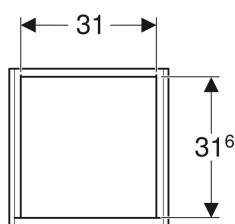

## Ifö Sense Art halvhøjt skab med en låge

Eksempelbillede

### Leverancens indhold

- Sideskab
- 2 glashylder
- Monteringsbeslag

Varenr.	VVS nr.	Farve / overflade	B	H	T	
502.555.01.1	780174130	Hvid NCS 0502-G50Y / Lakeret mat	36.6 cm	103.8 cm	36 cm	Ny
502.555.JK.1	780174133	lava NCS S 7500-N / Lakeret mat	36.6 cm	103.8 cm	36 cm	Ny
502.555.JH.1	780174135	Korpus og forside: Eg natur / melamin træstruktur	36.6 cm	103.8 cm	36 cm	Ny
502.555.00.1 *	780174137	Korpus og forside: Nøddetræ / melamin træstruktur	36.6 cm	103.8 cm	36 cm	Ny
502.555.PG.1 *	780174139	Korpus og forside: midnatsblå / akryl dybmat	36.6 cm	103.8 cm	36 cm	Ny