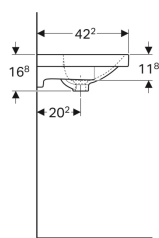

- Med fralægningsplads

Egenskaber

- Eget til underskab
- Kompakt

Tekniske data

Materiale

Porcelæn

Varenr.	VVS nr.	Farve / overflade	Hanehul	Overløb	B	Bredt underskab	H	T
500.632.01.2	634742000	Hvid	Midtpå	Synlig	75 cm	74 cm	16.8 cm	42.2 cm
500.632.01.8	634742030	Hvid / KeraTect	Midtpå	Synlig	75 cm	74 cm	16.8 cm	42.2 cm
500.633.01.2	634745000	Hvid	Midtpå	Synlig	90 cm	89 cm	16.8 cm	42.2 cm
500.633.01.8	634745030	Hvid / KeraTect	Midtpå	Synlig	90 cm	89 cm	16.8 cm	42.2 cm
500.634.01.2	634745600	Hvid	Uden	Synlig	90 cm	89 cm	16.8 cm	42.2 cm
500.634.01.8	634745630	Hvid / KeraTect	Uden	Synlig	90 cm	89 cm	16.8 cm	42.2 cm

Tilbehør

- Geberit afløbsventil rumsparemodel, smal model, med udvendige ventilpropper med trykaktivering
- Geberit pungvandlås til håndvask, afløb vandret