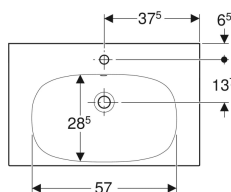

Geberit Acanto håndvask kompakt, med fralægningsplads

Eksempelbillede

- Med fralægningsplads

Egenskaber

- Eget til underskab
- Kompakt

Tekniske data

Materiale

Porcelæn

Varenr.	VVS nr.	Farve / overflade	Hanehul	Overløb	B	Bredt underskab	H	T
500.632.01.2	634742000	Hvid	Midtpå	Synlig	75 cm	74 cm	16.8 cm	42.2 cm
500.632.01.8	634742030	Hvid / KeraTect	Midtpå	Synlig	75 cm	74 cm	16.8 cm	42.2 cm
500.633.01.2	634745000	Hvid	Midtpå	Synlig	90 cm	89 cm	16.8 cm	42.2 cm
500.633.01.8	634745030	Hvid / KeraTect	Midtpå	Synlig	90 cm	89 cm	16.8 cm	42.2 cm
500.634.01.2	634745600	Hvid	Uden	Synlig	90 cm	89 cm	16.8 cm	42.2 cm
500.634.01.8	634745630	Hvid / KeraTect	Uden	Synlig	90 cm	89 cm	16.8 cm	42.2 cm

Tilbehør

- Geberit afløbsventil rumsparemodel, smal model, med udvendige ventilpropper med trykaktivering
- Geberit pungvandlås til håndvask, afløb vandret