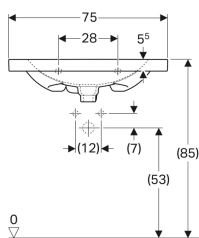

Geberit Acanto håndvask kompakt, med fralægningsplads

Eksempelbillede

- Med fralægningsplads

Egenskaber

- Eget til underskab
- Kompakt

Tekniske data

Materiale

Porcelæn

Varenr.	VVS nr.	Farve / overflade	Hanehul	Overløb	B	Bredt underskab	H	T
500.632.01.2	634742000	Hvid	Midtpå	Synlig	75 cm	74 cm	16.8 cm	42.2 cm
500.632.01.8	634742030	Hvid / KeraTect	Midtpå	Synlig	75 cm	74 cm	16.8 cm	42.2 cm
500.633.01.2	634745000	Hvid	Midtpå	Synlig	90 cm	89 cm	16.8 cm	42.2 cm
500.633.01.8	634745030	Hvid / KeraTect	Midtpå	Synlig	90 cm	89 cm	16.8 cm	42.2 cm
500.634.01.2	634745600	Hvid	Uden	Synlig	90 cm	89 cm	16.8 cm	42.2 cm
500.634.01.8	634745630	Hvid / KeraTect	Uden	Synlig	90 cm	89 cm	16.8 cm	42.2 cm

Tilbehør

- Geberit afløbsventil rumsparemodel, smal model, med udvendige ventilpropper med trykaktivering
- Geberit pungvandlås til håndvask, afløb vandret