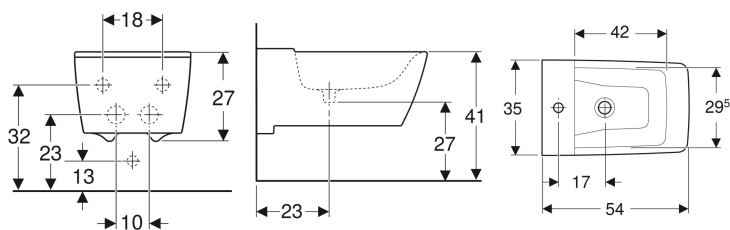

Geberit Xeno² wall-hung bidet, shrouded

Eksempelbillede

Anvendelser

- Et ethuls-armaturer med fleksslanger

Egenskaber

- Væghængt
- Skjult vandtilslutning

- Enkel fastgørelse med Geberit fastgørelse til væg type EFF3 til bidet
- Passer til Geberit håndvasktilslutning Clou
- Skjult montering
- Skjulte monteringsbeslag

Tekniske data

Materiale | Porcelæn

Leverancens indhold

- Monteringsbeslag

Varenr.	VVS nr.	Farve / overflade	Overløb	B	H	T
500.501.01.1	677102100	Hvid / KeraTect	Uden	35 cm	23.5 cm	54 cm

Tilbehør

- Geberit håndvasktilslutning Clou, med løfteaktivering
- Geberit ventilafdækning til afløbsventil med frit udløb
- Geberit afløbsventil med frit udløb og ventilafdækning