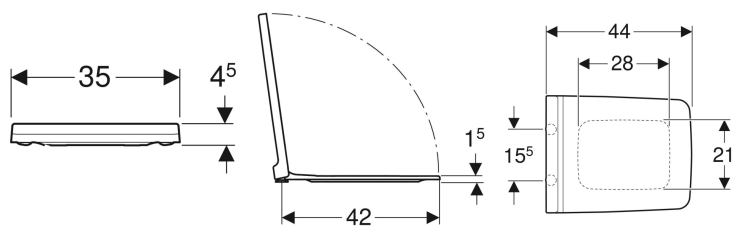

Geberit Xeno² toiletsæde

Eksempelbillede

Egenskaber

- Toiletlåg overlapper

Tekniske data

Materiale	Duroplast
Bolte monteringsmål	15.5 cm

Varenr.	VVS nr.	Farve / overflade	Quick-Release-hængsel	Soft close	Beslag	Hængselmateriale
500.833.01.1		Hvid	Ja	Ja	Oppefra	Messing forkromet
500.537.01.1	614652100	Hvid	Nej	Ja	Oppefra	Messing forkromet