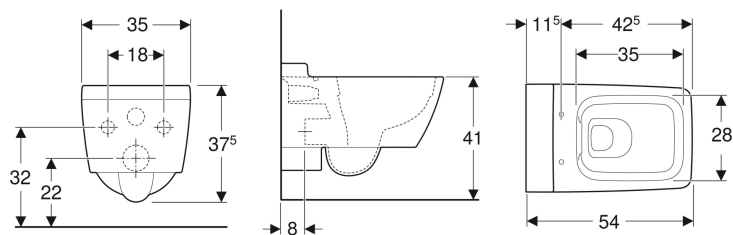

Geberit Xeno² væghængt toilet, skjult montering, Rimfree

Eksempelbillede

Anvendelser

- Til indbygningcisterner
- Til skylleventiler

Egenskaber

- Væghængt

Leverancens indhold

- Monteringsbeslag

Skal bestilles ekstra

- Toiletsæde

Varenr.	VVS nr.	Farve / overflade	B	H	T
500.500.01.1	612972100	Hvid / KeraTect	35 cm	37.5 cm	54 cm

- Rimfree
- Enkel fastgørelse med Geberit fastgørelse til væg type EFF3 til toilet
- Skjult montering
- Skjulte monteringsbeslag