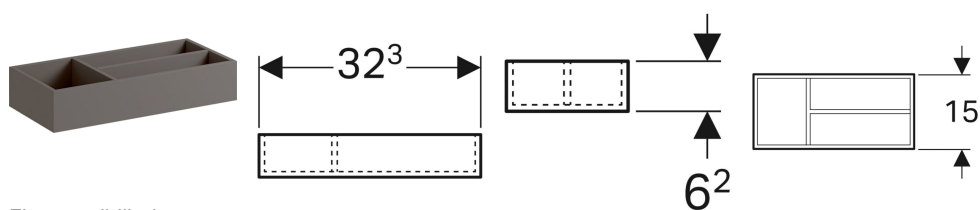

Geberit Xeno² skuffeindsats, T-opdeling, til øverste skuffe

Eksempelbillede

Anvendelser

- Til underskabe og sideskabe

Tekniske data

Materiale | Højkomprimeret trelags-spånplade

Egenskaber

- T-inddeling

Varenr.	VVS nr.	Farve / overflade	B	H	T
500.525.00.1	785239921	Scultura-grå / Melamin træstruktur	32.3 cm	6.2 cm	15 cm