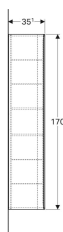

Geberit Xeno² højskab med en låge og indvendigt spejl

Eksempelbillede

Egenskaber

- Vægghængt
- Med en låge
- Låge med dæmpningsmekanisme
- Med to faste hylder
- Med fire flytbare hylder

- Låge højre eller venstre hængslet
- Fugtbestandig
- Spejl på lågens inderside
- Leveres fabriksmonteret

Tekniske data

Materiale | Højkomprimeret trelags-spånplade

Leverancens indhold

- 4 flytbare hylder
- Monteringsbeslag

Varenr.	VVS nr.	Farve / overflade	B	H	T
500.503.01.1	785233140	Hvid / Lakeret blankpoleret	40 cm	170 cm	35.1 cm
500.503.00.1	785233143	Greige / Lakeret mat	40 cm	170 cm	35.1 cm
500.503.43.1	785233142	Scultura-grå / Melamin træstruktur	40 cm	170 cm	35.1 cm