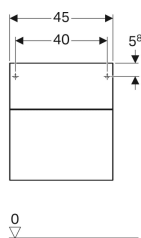

Geberit Xeno² sideskab med to skuffer

Eksempelbillede

Egenskaber

- Vægghængt
- Med to skuffer
- Åbning med push-open funktion

- Fugtbestandig
- Leveres fabriksmonteret

Tekniske data

Materiale | Højkomprimeret trelags-spånplade

Leverancens indhold

- Monteringsbeslag

Varenr.	VWS nr.	Farve / overflade	B	H	T
500.504.01.1	785230320	Hvid / Lakeret blankpoleret	45 cm	51 cm	46.2 cm
500.504.00.1	785230323	Greige / Lakeret mat	45 cm	51 cm	46.2 cm
500.504.43.1	785230322	Scultura-grå / Melamin træstruktur	45 cm	51 cm	46.2 cm