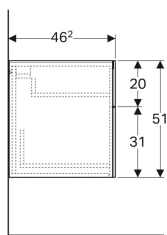

Geberit Xeno² sideskab med to skuffer

Eksempelbillede

Egenskaber

- Vægghængt
- Med to skuffer
- Åbning med push-open funktion

- Fugtbestandig
- Leveres fabriksmonteret

Tekniske data

Materiale | Højkomprimeret trelags-spånplade

Leverancens indhold

- Monteringsbeslag

Varenr.	VWS nr.	Farve / overflade	B	H	T
500.504.01.1	785230320	Hvid / Lakeret blankpoleret	45 cm	51 cm	46.2 cm
500.504.00.1	785230323	Greige / Lakeret mat	45 cm	51 cm	46.2 cm
500.504.43.1	785230322	Scultura-grå / Melamin træstruktur	45 cm	51 cm	46.2 cm