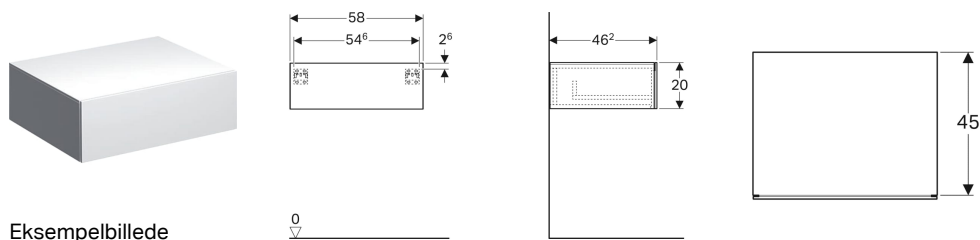

Geberit Xeno² sideskab med en skuffe

Eksempelbillede

Egenskaber

- Væghængt
- Med en skuffe
- Åbning med push-open funktion

- Fugtbestandig
- Leveres fabriksmonteret

Tekniske data

Materiale | Højkomprimeret trelags-spånplade

Leverancens indhold

- Monteringsbeslag

Varenr.	VVS nr.	Farve / overflade	B	H	T
500.507.01.1	785230230	Hvid / Lakeret blankpoleret	58 cm	20 cm	46.2 cm
500.507.00.1	785230233	Greige / Lakeret mat	58 cm	20 cm	46.2 cm
500.507.43.1	785230232	Scultura-grå / Melamin træstruktur	58 cm	20 cm	46.2 cm