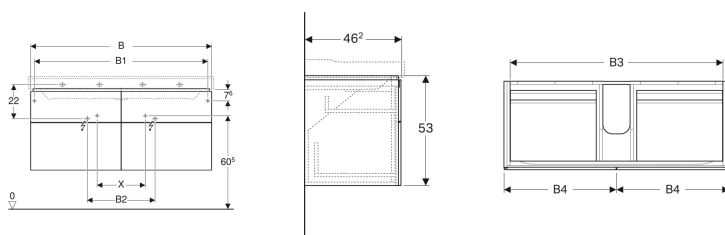

Geberit Xeno² underskab til håndvask, med bredde fra 120 cm, med fire skuffer

Eksempelbillede

Egenskaber

- Vægghængt
- Med fire skuffer
- Åbning med push-open funktion
- Skuffe med antiskridmåtte
- Skuffe med LED-belysning
- Fugtbestandig
- Leveres fabriksmonteret

Tekniske data

Beskyttelsestype	IP21
Beskyttelsesklasse	II
Mærkespænding	230 V AC
Netfrekvens	50 Hz
Driftsspænding	12 V DC
Effektforbrug	4 W
Materiale	Højkomprimeret trelags-spånplade
Lysfarve	3000 K

Leverancens indhold

- Monteringsbeslag

Varenr.	VVS nr.	Farve / overflade	B	B1	B2	B3	B4	Bredde hån dvask	H	T	Lysst røm
500.518.01.1	785231660	Hvid / Lakeret blankpoleret	117.4 cm	112.4 cm	44 cm	111 cm	58.5 cm	120 cm	53 cm	46.2 cm	480 lm
500.518.00.1	785231663	Greige / Lakeret mat	117.4 cm	112.4 cm	44 cm	111 cm	58.5 cm	120 cm	53 cm	46.2 cm	480 lm
500.518.43.1	785231662	Scultura-grå / Melamin træstruktur	117.4 cm	112.4 cm	44 cm	111 cm	58.5 cm	120 cm	53 cm	46.2 cm	480 lm