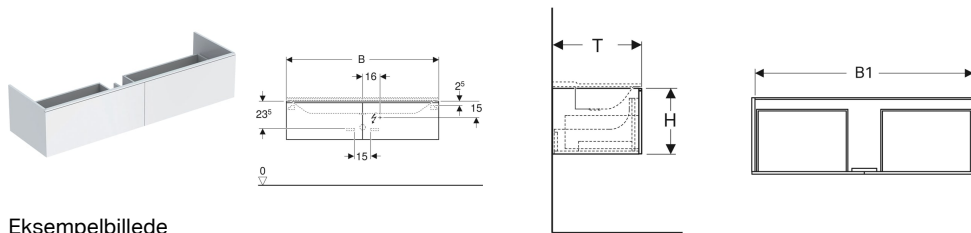

Geberit Xeno² underskab til håndvask af mineralisk materiale, med to skuffer

Eksempelbillede

Egenskaber

- Vægghængt
- Med to skuffer
- Åbning med push-open funktion
- Skuffe med soft close
- Skuffe med antiskridmåtte
- Skuffe med LED-belysning
- LED-belysning med nærhedssensor
- Fugtbestandig
- Leveres fabriksmonteret

Tekniske data

Beskyttelsestype	IP44
Beskyttelsesklasse	II
Mærkespænding	230 V AC
Netfrekvens	50 Hz
Driftsspænding	12 V DC
Materiale	Højkomprimeret trelags-spånplade
Lysfarve	6400 K

Leverancens indhold

- Monteringsbeslag

Varenr.	VVS nr.	Farve / overflade	B	B1	Bredde håndvask	H	T	Effektforbrug	Lysstrøm
500.346.01.1	785231880	Hvid / Lakeret mat	159.5 cm	156.2 cm	160 cm	35 cm	47.3 cm	15 W	1240 lm
500.347.00.1	785231870	Hvid / Lakeret mat	139.5 cm	135.4 cm	140 cm	35 cm	47.3 cm	13.5 W	1080 lm
500.346.00.1	785231883	Greige / Lakeret mat	159.5 cm	156.2 cm	160 cm	35 cm	47.3 cm	15 W	1240 lm
500.348.00.1	785231873	Greige / Lakeret mat	139.5 cm	135.4 cm	140 cm	35 cm	47.3 cm	13.5 W	1080 lm
500.346.43.1	785231882	Scultura-grå / Melamin træstruktur	159.5 cm	156.2 cm	160 cm	35 cm	47.3 cm	15 W	1240 lm
500.348.43.1	785231872	Scultura-grå / Melamin træstruktur	139.5 cm	135.4 cm	140 cm	35 cm	47.3 cm	13.5 W	1080 lm

Tilbehør

- Geberit Xeno² skuffeindsats, H-opdeling, til nederste skuffe
- Geberit håndklædeholder til badeværelsesmøbler
- Geberit håndklædeholder til badeværelsesmøbler, hjørne retvinklet
- Geberit håndklædeholder til badeværelsesmøbler, hjørne afrundet
- Geberit stikdåseelement med USB-tilslutning
- Geberit stikdåseelement