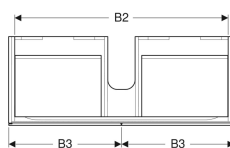

Geberit Xeno² underskab til håndvask med bredde fra 120 cm, med to skuffer

Eksempelbillede

Egenskaber

- Vægghængt
- Med to skuffer
- Åbning med push-open funktion
- Skuffe med antiskridmåtte
- Skuffe med LED-belysning
- Fugtbestandig
- Leveres fabriksmonteret

Leverancens indhold

- Monteringsbeslag

| Varenr. | VVS nr. | Farve / overflade | B | B1 | B2 | B3 | Bredde hånd dvask | H | T | Lysst røm |
|--------------|-----------|---------------------------------------|-------------|-----------|-----------|------------|----------------------|----------|------------|--------------|
| 500.517.01.1 | 785231460 | Hvid / Lakeret blankpoleret | 117.4 cm | 114 cm | 111 cm | 58.5 cm | 120 cm | 22 cm | 46.2 cm | 480 lm |
| 500.517.00.1 | 785231463 | Greige / Lakeret mat | 117.4 cm | 114 cm | 111 cm | 58.5 cm | 120 cm | 22 cm | 46.2 cm | 480 lm |
| 500.517.43.1 | 785231462 | Scultura-grå / Melamin træstruktur | 117.4 cm | 114 cm | 111 cm | 58.5 cm | 120 cm | 22 cm | 46.2 cm | 480 lm |