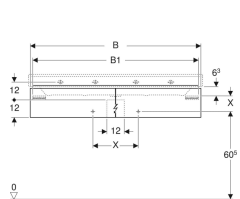

Geberit Xeno² underskab til håndvask med bredde fra 120 cm, med to skuffer

Eksempelbillede

Egenskaber

- Vægghængt
- Med to skuffer
- Åbning med push-open funktion
- Skuffe med antiskridmåtte
- Skuffe med LED-belysning
- Fugtbestandig
- Leveres fabriksmonteret

Leverancens indhold

- Monteringsbeslag

| Varenr. | VVS nr. | Farve / overflade | B | B1 | B2 | B3 | Bredde hånd dvask | H | T | Lysst røm |
|--------------|-----------|---------------------------------------|-------------|-----------|-----------|------------|----------------------|----------|------------|--------------|
| 500.517.01.1 | 785231460 | Hvid / Lakeret blankpoleret | 117.4 cm | 114 cm | 111 cm | 58.5 cm | 120 cm | 22 cm | 46.2 cm | 480 lm |
| 500.517.00.1 | 785231463 | Greige / Lakeret mat | 117.4 cm | 114 cm | 111 cm | 58.5 cm | 120 cm | 22 cm | 46.2 cm | 480 lm |
| 500.517.43.1 | 785231462 | Scultura-grå / Melamin træstruktur | 117.4 cm | 114 cm | 111 cm | 58.5 cm | 120 cm | 22 cm | 46.2 cm | 480 lm |