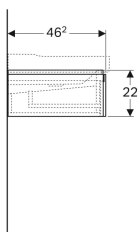

Geberit Xeno² underskab til håndvask med bredde fra 120 cm, med to skuffer

Eksempelbillede

Egenskaber

- Vægghængt
- Med to skuffer
- Åbning med push-open funktion
- Skuffe med antiskridmåtte
- Skuffe med LED-belysning
- Fugtbestandig
- Leveres fabriksmonteret

Leverancens indhold

- Monteringsbeslag

| Varenr. | VVS nr. | Farve / overflade | B | B1 | B2 | B3 | Bredde hånd dvask | H | T | Lysst røm |
|--------------|-----------|---------------------------------------|-------------|-----------|-----------|------------|----------------------|----------|------------|--------------|
| 500.517.01.1 | 785231460 | Hvid / Lakeret blankpoleret | 117.4 cm | 114 cm | 111 cm | 58.5 cm | 120 cm | 22 cm | 46.2 cm | 480 lm |
| 500.517.00.1 | 785231463 | Greige / Lakeret mat | 117.4 cm | 114 cm | 111 cm | 58.5 cm | 120 cm | 22 cm | 46.2 cm | 480 lm |
| 500.517.43.1 | 785231462 | Scultura-grå / Melamin træstruktur | 117.4 cm | 114 cm | 111 cm | 58.5 cm | 120 cm | 22 cm | 46.2 cm | 480 lm |