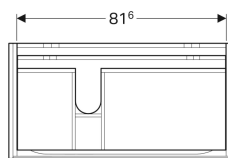

Egenskaber

- Væghængt
- Med to skuffer
- Åbning med push-open funktion
- Med fralægningsplads
- Skuffe med antiskridmåtte
- Skuffe med LED-belysning
- Fugtbestandig
- Leveres fabriksmonteret

Tekniske data

Beskyttelsestype	IP21
Beskyttelsesklasse	II
Mærkespænding	230 V AC
Netfrekvens	50 Hz
Driftsspænding	12 V DC
Effektforbrug	3.75 W
Materiale	Højkomprimeret trelags-spånplade
Lysfarve	3000 K

Leverancens indhold

- Monteringsbeslag

Varenr.	VVS nr.	Farve / overflade	B	Bredde håndvask	H	T	Lysstrøm	Vandlåsudsnit
500.515.01.1	785231540	Hvid / Lakeret blankpoleret	88 cm	90 cm	53 cm	46.2 cm	450 lm	Til venstre
500.516.01.1	785231550	Hvid / Lakeret blankpoleret	88 cm	90 cm	53 cm	46.2 cm	450 lm	Til højre
500.515.00.1	785231543	Greige / Lakeret mat	88 cm	90 cm	53 cm	46.2 cm	450 lm	Til venstre
500.516.00.1	785231553	Greige / Lakeret mat	88 cm	90 cm	53 cm	46.2 cm	450 lm	Til højre
500.515.43.1	785231542	Scultura-grå / Melamin træstruktur	88 cm	90 cm	53 cm	46.2 cm	450 lm	Til venstre
500.516.43.1	785231552	Scultura-grå / Melamin træstruktur	88 cm	90 cm	53 cm	46.2 cm	450 lm	Til højre

Tilbehør

- Geberit Xeno² skuffeindsats, T-opdeling, til øverste skuffe
- Geberit Xeno² skuffeindsats, H-opdeling, til øverste skuffe
- Geberit Xeno² skuffeindsats, H-opdeling, til nederste skuffe
- Geberit håndklædeholder til badeværelsesmøbler, hjørne retvinklet
- Geberit håndklædeholder til badeværelsesmøbler, hjørne afrundet
- Geberit håndklædeholder til badeværelsesmøbler
- Geberit magnetholder
- Geberit stikdåseelement med USB-tilslutning
- Geberit stikdåseelement