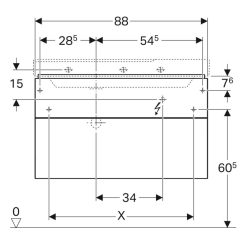

Egenskaber

- Væghængt
- Med to skuffer
- Åbning med push-open funktion
- Med fralægningsplads
- Skuffe med antiskridmåtte
- Skuffe med LED-belysning
- Fugtbestandig
- Leveres fabriksmonteret

Tekniske data

Beskyttelsestype	IP21
Beskyttelsesklasse	II
Mærkespænding	230 V AC
Netfrekvens	50 Hz
Driftsspænding	12 V DC
Effektforbrug	3.75 W
Materiale	Højkomprimeret trelags-spånplade
Lysfarve	3000 K

Leverancens indhold

- Monteringsbeslag

Varenr.	VVS nr.	Farve / overflade	B	Bredde håndvask	H	T	Lysstrøm	Vandlåsudsnit
500.515.01.1	785231540	Hvid / Lakeret blankpoleret	88 cm	90 cm	53 cm	46.2 cm	450 lm	Til venstre
500.516.01.1	785231550	Hvid / Lakeret blankpoleret	88 cm	90 cm	53 cm	46.2 cm	450 lm	Til højre
500.515.00.1	785231543	Greige / Lakeret mat	88 cm	90 cm	53 cm	46.2 cm	450 lm	Til venstre
500.516.00.1	785231553	Greige / Lakeret mat	88 cm	90 cm	53 cm	46.2 cm	450 lm	Til højre
500.515.43.1	785231542	Scultura-grå / Melamin træstruktur	88 cm	90 cm	53 cm	46.2 cm	450 lm	Til venstre
500.516.43.1	785231552	Scultura-grå / Melamin træstruktur	88 cm	90 cm	53 cm	46.2 cm	450 lm	Til højre

Tilbehør

- Geberit Xeno² skuffeindsats, T-opdeling, til øverste skuffe
- Geberit Xeno² skuffeindsats, H-opdeling, til øverste skuffe
- Geberit Xeno² skuffeindsats, H-opdeling, til nederste skuffe
- Geberit håndklædeholder til badeværelsesmøbler, hjørne retvinklet
- Geberit håndklædeholder til badeværelsesmøbler, hjørne afrundet
- Geberit håndklædeholder til badeværelsesmøbler
- Geberit magnetholder
- Geberit stikdåseelement med USB-tilslutning
- Geberit stikdåseelement