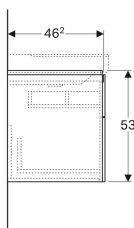

Egenskaber

- Væghængt
- Med to skuffer
- Åbning med push-open funktion
- Med fralægningsplads
- Skuffe med antiskridmåtte
- Skuffe med LED-belysning
- Fugtbestandig
- Leveres fabriksmonteret

Tekniske data

Beskyttelsestype	IP21
Beskyttelsesklasse	II
Mærkespænding	230 V AC
Netfrekvens	50 Hz
Driftsspænding	12 V DC
Effektforbrug	3.75 W
Materiale	Højkomprimeret trelags-spånplade
Lysfarve	3000 K

Leverancens indhold

- Monteringsbeslag

Varenr.	VVS nr.	Farve / overflade	B	Bredde håndvask	H	T	Lysstrøm	Vandlåsudsnit
500.515.01.1	785231540	Hvid / Lakeret blankpoleret	88 cm	90 cm	53 cm	46.2 cm	450 lm	Til venstre
500.516.01.1	785231550	Hvid / Lakeret blankpoleret	88 cm	90 cm	53 cm	46.2 cm	450 lm	Til højre
500.515.00.1	785231543	Greige / Lakeret mat	88 cm	90 cm	53 cm	46.2 cm	450 lm	Til venstre
500.516.00.1	785231553	Greige / Lakeret mat	88 cm	90 cm	53 cm	46.2 cm	450 lm	Til højre
500.515.43.1	785231542	Scultura-grå / Melamin træstruktur	88 cm	90 cm	53 cm	46.2 cm	450 lm	Til venstre
500.516.43.1	785231552	Scultura-grå / Melamin træstruktur	88 cm	90 cm	53 cm	46.2 cm	450 lm	Til højre

Tilbehør

- Geberit Xeno² skuffeindsats, T-opdeling, til øverste skuffe
- Geberit Xeno² skuffeindsats, H-opdeling, til øverste skuffe
- Geberit Xeno² skuffeindsats, H-opdeling, til nederste skuffe
- Geberit håndklædeholder til badeværelsesmøbler, hjørne retvinklet
- Geberit håndklædeholder til badeværelsesmøbler, hjørne afrundet
- Geberit håndklædeholder til badeværelsesmøbler
- Geberit magnetholder
- Geberit stikdåseelement med USB-tilslutning
- Geberit stikdåseelement