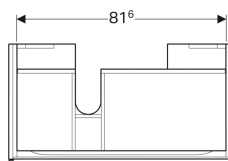

Geberit Xeno² underskab til håndvask med fralægningsplads, med en skuffe

Eksempelbillede

Egenskaber

- Vægghængt
- Med en skuffe
- Åbning med push-open funktion
- Med fralægningsplads
- Skuffe med antiskridmåtte
- Skuffe med LED-belysning
- Fugtbestandig
- Leveres fabriksmonteret

Tekniske data

Beskyttelsestype	IP21
Beskyttelsesklasse	II
Mærkespænding	230 V AC
Netfrekvens	50 Hz
Driftsspænding	12 V DC
Effektforbrug	3.75 W
Materiale	Højkomprimeret trelags-spånplade
Lysfarve	3000 K

Leverancens indhold

- Monteringsbeslag

Varenr.	VVS nr.	Farve / overflade	B	Bredde håndvask	H	T	Vandlåsudsnit
500.513.01.1	785231340	Hvid / Lakeret blankpoleret	88 cm	90 cm	22 cm	46.2 cm	Til venstre
500.514.01.1	785231350	Hvid / Lakeret blankpoleret	88 cm	90 cm	22 cm	46.2 cm	Til højre
500.513.00.1	785231343	Greige / Lakeret mat	88 cm	90 cm	22 cm	46.2 cm	Til venstre
500.514.00.1	785231353	Greige / Lakeret mat	88 cm	90 cm	22 cm	46.2 cm	Til højre
500.513.43.1	785231342	Scultura-grå / Melamin træstruktur	88 cm	90 cm	22 cm	46.2 cm	Til venstre
500.514.43.1	785231352	Scultura-grå / Melamin træstruktur	88 cm	90 cm	22 cm	46.2 cm	Til højre

Tilbehør

- Geberit Xeno² skuffeindsats, T-opdeling, til øverste skuffe
- Geberit Xeno² skuffeindsats, H-opdeling, til øverste skuffe
- Geberit håndklædeholder til badeværelsesmøbler, hjørne retvinklet
- Geberit håndklædeholder til badeværelsesmøbler, hjørne afrundet
- Geberit håndklædeholder til badeværelsesmøbler
- Geberit magnetholder
- Geberit stikdåseelement med USB-tilslutning
- Geberit stikdåseelement