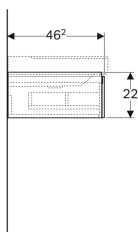

Geberit Xeno² underskab til håndvask med fralægningsplads, med en skuffe

Eksempelbillede

Egenskaber

- Vægghængt
- Med en skuffe
- Åbning med push-open funktion
- Med fralægningsplads
- Skuffe med antiskridmåtte
- Skuffe med LED-belysning
- Fugtbestandig
- Leveres fabriksmonteret

Leverancens indhold

- Monteringsbeslag

Varenr.	VVS nr.	Farve / overflade	B	Bredde håndvask	H	T	Vandlåsudsnit
500.513.01.1	785231340	Hvid / Lakeret blankpoleret	88 cm	90 cm	22 cm	46.2 cm	Til venstre
500.514.01.1	785231350	Hvid / Lakeret blankpoleret	88 cm	90 cm	22 cm	46.2 cm	Til højre
500.513.00.1	785231343	Greige / Lakeret mat	88 cm	90 cm	22 cm	46.2 cm	Til venstre
500.514.00.1	785231353	Greige / Lakeret mat	88 cm	90 cm	22 cm	46.2 cm	Til højre
500.513.43.1	785231342	Scultura-grå / Melamin træstruktur	88 cm	90 cm	22 cm	46.2 cm	Til venstre
500.514.43.1	785231352	Scultura-grå / Melamin træstruktur	88 cm	90 cm	22 cm	46.2 cm	Til højre