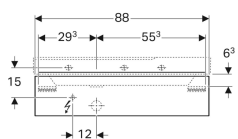

Geberit Xeno² underskab til håndvask med fralægningsplads, med en skuffe

Eksempelbillede

Egenskaber

- Vægghængt
- Med en skuffe
- Åbning med push-open funktion
- Med fralægningsplads
- Skuffe med antiskridmåtte
- Skuffe med LED-belysning
- Fugtbestandig
- Leveres fabriksmonteret

Tekniske data

Beskyttelsestype	IP21
Beskyttelsesklasse	II
Mærkespænding	230 V AC
Netfrekvens	50 Hz
Driftsspænding	12 V DC
Effektforbrug	3.75 W
Materiale	Højkomprimeret trelags-spånplade
Lysfarve	3000 K

Leverancens indhold

- Monteringsbeslag

Varenr.	VVS nr.	Farve / overflade	B	Bredde håndvask	H	T	Vandlåsudsnit
500.513.01.1	785231340	Hvid / Lakeret blankpoleret	88 cm	90 cm	22 cm	46.2 cm	Til venstre
500.514.01.1	785231350	Hvid / Lakeret blankpoleret	88 cm	90 cm	22 cm	46.2 cm	Til højre
500.513.00.1	785231343	Greige / Lakeret mat	88 cm	90 cm	22 cm	46.2 cm	Til venstre
500.514.00.1	785231353	Greige / Lakeret mat	88 cm	90 cm	22 cm	46.2 cm	Til højre
500.513.43.1	785231342	Scultura-grå / Melamin træstruktur	88 cm	90 cm	22 cm	46.2 cm	Til venstre
500.514.43.1	785231352	Scultura-grå / Melamin træstruktur	88 cm	90 cm	22 cm	46.2 cm	Til højre

Tilbehør

- Geberit Xeno² skuffeindsats, T-opdeling, til øverste skuffe
- Geberit Xeno² skuffeindsats, H-opdeling, til øverste skuffe
- Geberit håndklædeholder til badeværelsesmøbler, hjørne retvinklet
- Geberit håndklædeholder til badeværelsesmøbler, hjørne afrundet
- Geberit håndklædeholder til badeværelsesmøbler
- Geberit magnetholder
- Geberit stikdåseelement med USB-tilslutning
- Geberit stikdåseelement