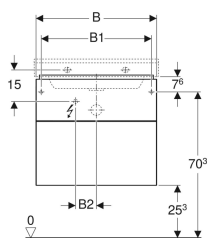

Egenskaber

- Vægghængt
- Med to skuffer
- Åbning med push-open funktion
- Skuffe med antiskridmåtte
- Skuffe med LED-belysning
- Fugtbestandig
- Leveres fabriksmonteret

Tekniske data

Beskyttelsestype	IP21
Beskyttelsesklasse	II
Mærkespænding	230 V AC
Netfrekvens	50 Hz
Driftsspænding	12 V DC
Materiale	Højkomprimeret trelags-spånplade
Lysfarve	3000 K

Leverancens indhold

- Monteringsbeslag

Varenr.	VVS nr.	Farve / overflade	B	B1	B2	B3	Bredde hånddvask	H	T	Effektforbrug	Lysstrøm
500.506.01.1	785231430	Hvid / Lakeret blankpoleret	58 cm	53 cm	10 cm	51.6 cm	60 cm	53 cm	46.2 cm	2.25 W	270 lm
500.509.01.1	785231440	Hvid / Lakeret blankpoleret	88 cm	83 cm	23 cm	81.6 cm	90 cm	53 cm	46.2 cm	3.75 W	450 lm
500.506.00.1	785231433	Greige / Lakeret mat	58 cm	53 cm	10 cm	51.6 cm	60 cm	53 cm	46.2 cm	2.25 W	270 lm
500.509.00.1	785231443	Greige / Lakeret mat	88 cm	83 cm	23 cm	81.6 cm	90 cm	53 cm	46.2 cm	3.75 W	450 lm
500.506.43.1	785231432	Scultura-grå / Melamin træstruktur	58 cm	53 cm	10 cm	51.6 cm	60 cm	53 cm	46.2 cm	2.25 W	270 lm
500.509.43.1	785231442	Scultura-grå / Melamin træstruktur	88 cm	83 cm	23 cm	81.6 cm	90 cm	53 cm	46.2 cm	3.75 W	450 lm

Tilbehør

- Geberit Xeno² skuffeindsats, T-opdeling, til øverste skuffe
- Geberit Xeno² skuffeindsats, H-opdeling, til øverste skuffe
- Geberit Xeno² skuffeindsats, H-opdeling, til nederste skuffe
- Geberit håndklædeholder til badeværelsesmøbler, hjørne retvinklet
- Geberit håndklædeholder til badeværelsesmøbler, hjørne afrundet
- Geberit håndklædeholder til badeværelsesmøbler
- Geberit magnetholder
- Geberit stikdåseelement
- Geberit stikdåseelement med USB-tilslutning