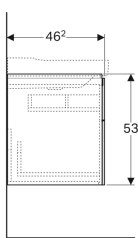

Egenskaber

- Vægghængt
- Med to skuffer
- Åbning med push-open funktion
- Skuffe med antiskridmåtte
- Skuffe med LED-belysning
- Fugtbestandig
- Leveres fabriksmonteret

Tekniske data

Beskyttelsestype	IP21
Beskyttelsesklasse	II
Mærkespænding	230 V AC
Netfrekvens	50 Hz
Driftsspænding	12 V DC
Materiale	Højkomprimeret trelags-spånplade
Lysfarve	3000 K

Leverancens indhold

- Monteringsbeslag

Varenr.	VVS nr.	Farve / overflade	B	B1	B2	B3	Bredde hånddvask	H	T	Effektforbrug	Lysstrøm
500.506.01.1	785231430	Hvid / Lakeret blankpoleret	58 cm	53 cm	10 cm	51.6 cm	60 cm	53 cm	46.2 cm	2.25 W	270 lm
500.509.01.1	785231440	Hvid / Lakeret blankpoleret	88 cm	83 cm	23 cm	81.6 cm	90 cm	53 cm	46.2 cm	3.75 W	450 lm
500.506.00.1	785231433	Greige / Lakeret mat	58 cm	53 cm	10 cm	51.6 cm	60 cm	53 cm	46.2 cm	2.25 W	270 lm
500.509.00.1	785231443	Greige / Lakeret mat	88 cm	83 cm	23 cm	81.6 cm	90 cm	53 cm	46.2 cm	3.75 W	450 lm
500.506.43.1	785231432	Scultura-grå / Melamin træstruktur	58 cm	53 cm	10 cm	51.6 cm	60 cm	53 cm	46.2 cm	2.25 W	270 lm
500.509.43.1	785231442	Scultura-grå / Melamin træstruktur	88 cm	83 cm	23 cm	81.6 cm	90 cm	53 cm	46.2 cm	3.75 W	450 lm

Tilbehør

- Geberit Xeno² skuffeindsats, T-opdeling, til øverste skuffe
- Geberit Xeno² skuffeindsats, H-opdeling, til øverste skuffe
- Geberit Xeno² skuffeindsats, H-opdeling, til nederste skuffe
- Geberit håndklædeholder til badeværelsesmøbler, hjørne retvinklet
- Geberit håndklædeholder til badeværelsesmøbler, hjørne afrundet
- Geberit håndklædeholder til badeværelsesmøbler
- Geberit magnetholder
- Geberit stikdåseelement
- Geberit stikdåseelement med USB-tilslutning