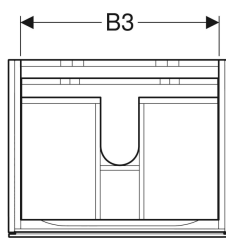

Egenskaber

- Vægghængt
- Med to skuffer
- Åbning med push-open funktion
- Skuffe med antiskridmåtte
- Skuffe med LED-belysning
- Fugtbestandig
- Leveres fabriksmonteret

Tekniske data

Beskyttelsestype	IP21
Beskyttelsesklasse	II
Mærkespænding	230 V AC
Netfrekvens	50 Hz
Driftsspænding	12 V DC
Materiale	Højkomprimeret trelags-spånplade
Lysfarve	3000 K

Leverancens indhold

- Monteringsbeslag

Varenr.	VVS nr.	Farve / overflade	B	B1	B2	B3	Bredde hånddvask	H	T	Effektforbrug	Lysstrøm
500.506.01.1	785231430	Hvid / Lakeret blankpoleret	58 cm	53 cm	10 cm	51.6 cm	60 cm	53 cm	46.2 cm	2.25 W	270 lm
500.509.01.1	785231440	Hvid / Lakeret blankpoleret	88 cm	83 cm	23 cm	81.6 cm	90 cm	53 cm	46.2 cm	3.75 W	450 lm
500.506.00.1	785231433	Greige / Lakeret mat	58 cm	53 cm	10 cm	51.6 cm	60 cm	53 cm	46.2 cm	2.25 W	270 lm
500.509.00.1	785231443	Greige / Lakeret mat	88 cm	83 cm	23 cm	81.6 cm	90 cm	53 cm	46.2 cm	3.75 W	450 lm
500.506.43.1	785231432	Scultura-grå / Melamin træstruktur	58 cm	53 cm	10 cm	51.6 cm	60 cm	53 cm	46.2 cm	2.25 W	270 lm
500.509.43.1	785231442	Scultura-grå / Melamin træstruktur	88 cm	83 cm	23 cm	81.6 cm	90 cm	53 cm	46.2 cm	3.75 W	450 lm

Tilbehør

- Geberit Xeno² skuffeindsats, T-opdeling, til øverste skuffe
- Geberit Xeno² skuffeindsats, H-opdeling, til øverste skuffe
- Geberit Xeno² skuffeindsats, H-opdeling, til nederste skuffe
- Geberit håndklædeholder til badeværelsesmøbler, hjørne retvinklet
- Geberit håndklædeholder til badeværelsesmøbler, hjørne afrundet
- Geberit håndklædeholder til badeværelsesmøbler
- Geberit magnetholder
- Geberit stikdåseelement
- Geberit stikdåseelement med USB-tilslutning