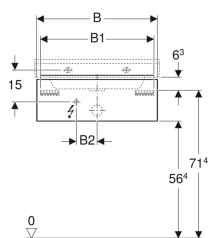

Egenskaber

- Vægghængt
- Med en skuffe
- Åbning med push-open funktion
- Skuffe med antiskridmåtte
- Skuffe med LED-belysning
- Fugtbestandig
- Leveres fabriksmonteret

Tekniske data

Beskyttelsestype	IP21
Beskyttelsesklasse	II
Mærkespænding	230 V AC
Netfrekvens	50 Hz
Driftsspænding	12 V DC
Materiale	Højkomprimeret trelags-spånplade
Lysfarve	3000 K

Leverancens indhold

- Monteringsbeslag

Varenr.	VVS nr.	Farve / overflade	B	B1	B2	B3	Bredde hånddvask	H	T	Effektforbrug	Lysstrøm
500.505.01.1	785231230	Hvid / Lakeret blankpoleret	58 cm	54.6 cm	10 cm	51.6 cm	60 cm	22 cm	46.2 cm	2.25 W	270 lm
500.508.01.1	785231240	Hvid / Lakeret blankpoleret	88 cm	84.6 cm	23 cm	81.6 cm	90 cm	22 cm	46.2 cm	3.75 W	450 lm
500.505.00.1	785231233	Greige / Lakeret mat	58 cm	54.6 cm	10 cm	51.6 cm	60 cm	22 cm	46.2 cm	2.25 W	270 lm
500.508.00.1	785231243	Greige / Lakeret mat	88 cm	84.6 cm	23 cm	81.6 cm	90 cm	22 cm	46.2 cm	3.75 W	450 lm
500.505.43.1	785231232	Scultura-grå / Melamin træstruktur	58 cm	54.6 cm	10 cm	51.6 cm	60 cm	22 cm	46.2 cm	2.25 W	270 lm
500.508.43.1	785231242	Scultura-grå / Melamin træstruktur	88 cm	84.6 cm	23 cm	81.6 cm	90 cm	22 cm	46.2 cm	3.75 W	450 lm

Tilbehør

- Geberit Xeno² skuffeindsats, T-opdeling, til øverste skuffe
- Geberit Xeno² skuffeindsats, H-opdeling, til øverste skuffe
- Geberit håndklædeholder til badeværelsesmøbler
- Geberit håndklædeholder til badeværelsesmøbler, hjørne retvinklet
- Geberit håndklædeholder til badeværelsesmøbler, hjørne afrundet
- Geberit magnetholder
- Geberit stikdåseelement med USB-tilslutning
- Geberit stikdåseelement