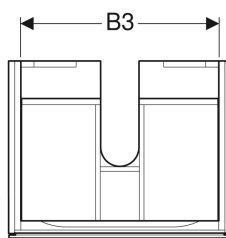

Egenskaber

- Vægghængt
- Med en skuffe
- Åbning med push-open funktion
- Skuffe med antiskridmåtte
- Skuffe med LED-belysning
- Fugtbestandig
- Leveres fabriksmonteret

Tekniske data

Beskyttelsestype	IP21
Beskyttelsesklasse	II
Mærkespænding	230 V AC
Netfrekvens	50 Hz
Driftsspænding	12 V DC
Materiale	Højkomprimeret trelags-spånplade
Lysfarve	3000 K

Leverancens indhold

- Monteringsbeslag

Varenr.	VVS nr.	Farve / overflade	B	B1	B2	B3	Bredde hånddvask	H	T	Effektforbrug	Lysstrøm
500.505.01.1	785231230	Hvid / Lakeret blankpoleret	58 cm	54.6 cm	10 cm	51.6 cm	60 cm	22 cm	46.2 cm	2.25 W	270 lm
500.508.01.1	785231240	Hvid / Lakeret blankpoleret	88 cm	84.6 cm	23 cm	81.6 cm	90 cm	22 cm	46.2 cm	3.75 W	450 lm
500.505.00.1	785231233	Greige / Lakeret mat	58 cm	54.6 cm	10 cm	51.6 cm	60 cm	22 cm	46.2 cm	2.25 W	270 lm
500.508.00.1	785231243	Greige / Lakeret mat	88 cm	84.6 cm	23 cm	81.6 cm	90 cm	22 cm	46.2 cm	3.75 W	450 lm
500.505.43.1	785231232	Scultura-grå / Melamin træstruktur	58 cm	54.6 cm	10 cm	51.6 cm	60 cm	22 cm	46.2 cm	2.25 W	270 lm
500.508.43.1	785231242	Scultura-grå / Melamin træstruktur	88 cm	84.6 cm	23 cm	81.6 cm	90 cm	22 cm	46.2 cm	3.75 W	450 lm

Tilbehør

- Geberit Xeno² skuffeindsats, T-opdeling, til øverste skuffe
- Geberit Xeno² skuffeindsats, H-opdeling, til øverste skuffe
- Geberit håndklædeholder til badeværelsesmøbler
- Geberit håndklædeholder til badeværelsesmøbler, hjørne retvinklet
- Geberit håndklædeholder til badeværelsesmøbler, hjørne afrundet
- Geberit magnetholder
- Geberit stikdåseelement med USB-tilslutning
- Geberit stikdåseelement