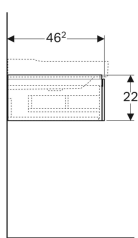

Egenskaber

- Vægghængt
- Med en skuffe
- Åbning med push-open funktion
- Skuffe med antiskridmåtte
- Skuffe med LED-belysning
- Fugtbestandig
- Leveres fabriksmonteret

Tekniske data

Beskyttelsestype	IP21
Beskyttelsesklasse	II
Mærkespænding	230 V AC
Netfrekvens	50 Hz
Driftsspænding	12 V DC
Materiale	Højkomprimeret trelags-spånplade
Lysfarve	3000 K

Leverancens indhold

- Monteringsbeslag

Varenr.	VVS nr.	Farve / overflade	B	B1	B2	B3	Bredde hånddvask	H	T	Effektforbrug	Lysstrøm
500.505.01.1	785231230	Hvid / Lakeret blankpoleret	58 cm	54.6 cm	10 cm	51.6 cm	60 cm	22 cm	46.2 cm	2.25 W	270 lm
500.508.01.1	785231240	Hvid / Lakeret blankpoleret	88 cm	84.6 cm	23 cm	81.6 cm	90 cm	22 cm	46.2 cm	3.75 W	450 lm
500.505.00.1	785231233	Greige / Lakeret mat	58 cm	54.6 cm	10 cm	51.6 cm	60 cm	22 cm	46.2 cm	2.25 W	270 lm
500.508.00.1	785231243	Greige / Lakeret mat	88 cm	84.6 cm	23 cm	81.6 cm	90 cm	22 cm	46.2 cm	3.75 W	450 lm
500.505.43.1	785231232	Scultura-grå / Melamin træstruktur	58 cm	54.6 cm	10 cm	51.6 cm	60 cm	22 cm	46.2 cm	2.25 W	270 lm
500.508.43.1	785231242	Scultura-grå / Melamin træstruktur	88 cm	84.6 cm	23 cm	81.6 cm	90 cm	22 cm	46.2 cm	3.75 W	450 lm

Tilbehør

- Geberit Xeno² skuffeindsats, T-opdeling, til øverste skuffe
- Geberit Xeno² skuffeindsats, H-opdeling, til øverste skuffe
- Geberit håndklædeholder til badeværelsesmøbler
- Geberit håndklædeholder til badeværelsesmøbler, hjørne retvinklet
- Geberit håndklædeholder til badeværelsesmøbler, hjørne afrundet
- Geberit magnetholder
- Geberit stikdåseelement med USB-tilslutning
- Geberit stikdåseelement