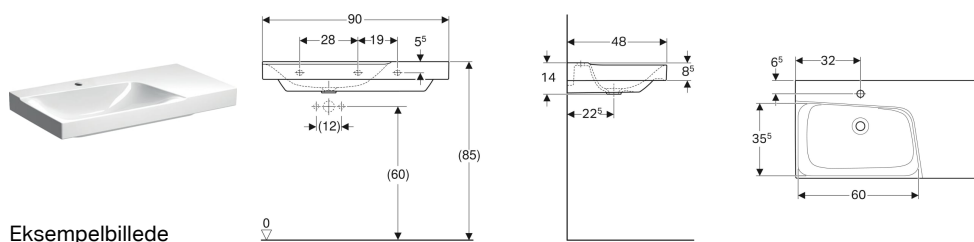

Geberit Xeno² håndvask med fralægningsplads

Eksempelbillede

Egenskaber

- Egnet til underskab
- Asymmetrisk

- Med fralægningsplads

Tekniske data

Materiale

Porcelæn

Skal bestilles ekstra

- Håndvasktilslutning

Varenr.	VVS nr.	Farve / overflade	Hanehul	Overløb	Opbevaringsflade	B	H	T
500.533.01.1	634784030	Hvid / KeraTect	Midtpå	Uden	Til højre	90 cm	14 cm	48 cm
500.535.01.1	634785030	Hvid / KeraTect	Midtpå	Uden	Til venstre	90 cm	14 cm	48 cm
500.534.01.1	634784630	Hvid / KeraTect	Uden	Uden	Til højre	90 cm	14 cm	48 cm
500.536.01.1	634785630	Hvid / KeraTect	Uden	Uden	Til venstre	90 cm	14 cm	48 cm

Tilbehør

- Geberit pungvandlås til håndvask, afløb vandret
- Geberit afløbsventil med frit udløb og ventilafdækning
- Geberit pungvandlås til håndvask, pladsbesparende model, vandret afløb

- Geberit håndvasktilslutning Clou, med løfteaktivering kun til håndvaske med et hanehul. Kun kompatibel med håndvaske 60 og 90 cm med et hanehul, hvis monteret uden underskab.