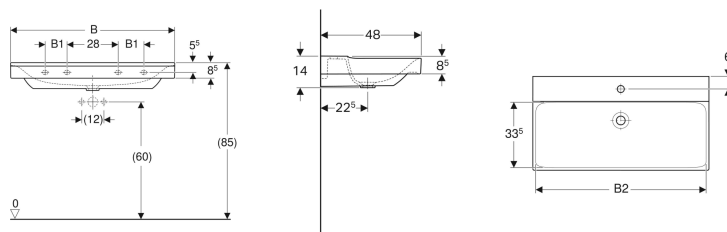

Geberit Xeno² håndvask

Eksempelbillede

Egenskaber

- Egnet til underskab

Tekniske data

Materiale

Porcelæn

Skal bestilles ekstra

- Håndvasktilslutning

Varenr.	VVS nr.	Farve / ove rflade	Hanehul	Over løb	B	B1	B2	Bredt unde rskab	H	T	Fastgørelses punkter
500.530.01.1	634782030	Hvid / KeraTect	Midtpå	Uden	60 cm	- cm	57.2 cm	58 cm	14 cm	48 cm	2
500.531.01.1	634783030	Hvid / KeraTect	Midtpå	Uden	90 cm	12 cm	87.2 cm	88 cm	14 cm	48 cm	4
500.532.01.1	634783630	Hvid / KeraTect	Uden	Uden	90 cm	12 cm	87.2 cm	88 cm	14 cm	48 cm	4
500.550.01.1	634786230	Hvid / KeraTect	Venstre og højre	Uden	120 cm	24 cm	117.2 cm	118 cm	14 cm	48 cm	4
500.551.01.1	634786030	Hvid / KeraTect	Midtpå	Uden	120 cm	24 cm	117.2 cm	118 cm	14 cm	48 cm	4
500.552.01.1	634786630	Hvid / KeraTect	Uden	Uden	120 cm	24 cm	117.2 cm	118 cm	14 cm	48 cm	4

Tilbehør

- Geberit håndvasktilslutning Clou, med løfteaktivering
- Geberit pungvandlås til håndvask, afløb vandret
- Geberit afløbsventil med frit udløb og ventilafdækning
- Geberit ventilafdækning til afløbsventil med frit udløb
- Geberit pungvandlås til håndvask, pladsbesparende model, vandret afløb

- Geberit håndvasktilslutning Clou, med løfteaktivering kun til håndvaske med et hanehul. Kun kompatibel med håndvaske 60 og 90 cm med et hanehul, hvis monteret uden underskab.