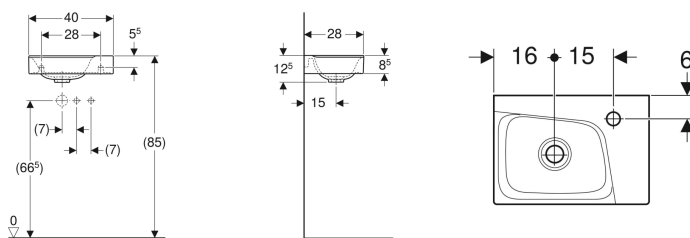

Geberit Xeno² håndvask

Eksempelbillede

Egenskaber

- Egnet til underskab
- Asymmetrisk

Tekniske data

Materiale | Porcelæn

Varenr.	VVS nr.	Farve / overflade	Hanehul	Overløb	B	H	T
500.529.01.1	634781230	Hvid / KeraTect	Til højre	Uden	40 cm	12.5 cm	28 cm
500.528.01.1	634781130	Hvid / KeraTect	Til venstre	Uden	40 cm	12.5 cm	28 cm

Tilbehør

- Geberit pungvandlås til håndvask, afløb vandret
- Geberit afløbsventil med frit udløb og ventilafdækning
- Geberit pungvandlås til håndvask, pladsbesparende model, vandret afløb