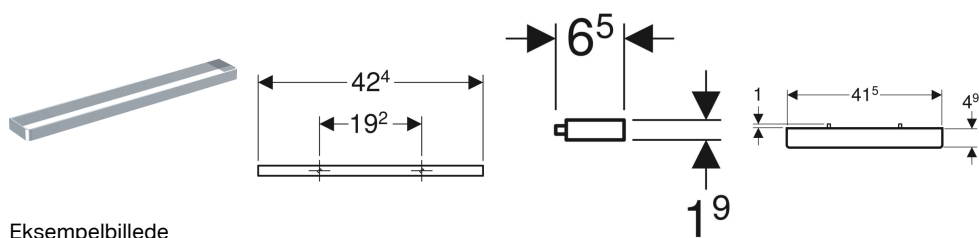

Geberit håndklædeholder til badeværelsesmøbler

Eksempelbillede

Anvendelser

- Til montering på underskab

Egenskaber

- Hjørne retvinklet

Leverancens indhold

- Håndklædeholdere

Tekniske data

Materiale

Aluminium

- Monteringsbeslag

| Varenr. | VVS nr. | Farve / overflade | B | H | T | |
|--------------|-----------|------------------------------|---------|--------|--------|----|
| 502.328.00.1 | 780151924 | Blankforkromet | 42.4 cm | 1.9 cm | 4.9 cm | Ny |
| 502.328.01.3 | 780151920 | Hvid / Pulverlakeret mat | 42.4 cm | 1.9 cm | 4.9 cm | Ny |
| 502.328.JK.1 | 780151923 | Lava / Pulverlakeret mat | 42.4 cm | 1.9 cm | 4.9 cm | Ny |
| 502.328.JL.1 | 780151922 | Sand-grå / Pulverlakeret mat | 42.4 cm | 1.9 cm | 4.9 cm | Ny |