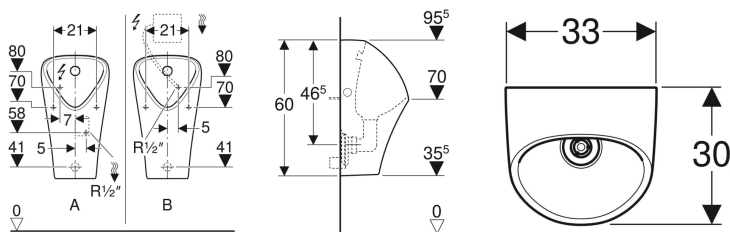

Geberit urinal Narva, indløb bagfra, udløb bagved eller forneden

Eksempelbillede

Anvendelser

- Til drift med automatisk, vandbesparende skyl
- Til drift med manuel eller automatisk aktivering af skyl
- Til urinalstyringer til indbygning
- Til urinalstyringer til indbygning skjult
- Til synlige urinalstyringer skjult
- Til Geberit montageelementer til urinal til forstøverhoved

Egenskaber

- Uden skyllerand

- Væghængt
- Skjult vandlås
- Skjulte monteringsbeslag
- Opfylder kravene iht. EN 13407
- Forstøverhoved kan udskiftes forfra, uden at urinal-skålen skal tages af
- Vedligeholdelses- og rengøringsvenlig

Tekniske data

Indstillingsområde for lille skyllemængde	1 l
Materiale	Sanitærkeramik

Leverancens indhold

- Urinalkeramik
- Fastgørelsesmateriale til urinal
- Afløbsgarniture
- Afløbssi
- Forstøverhoved med panserslange til tilslutning R 1/2"

Varenr.	VVS nr.	Farve / overflade	B	H	T	Indløb	Afløb	
501.655.00.1	618083200	Hvid	33 cm	60 cm	30 cm	Bag	Bagud	Ny
501.655.00.8	618083230	Hvid / KeraTect	33 cm	60 cm	30 cm	Bag	Bagud	Ny

Tilbehør

- Geberit urinalstyring med elektronisk skyllestyring, batteridrift, synlig, skjult
- Geberit urinalstyring med elektronisk skyllestyring, netdrift, synlig, skjult
- Geberit S-vandlås vandret afløb
- Geberit S-vandlås, afløb vertikalt
- Geberit skillevæg