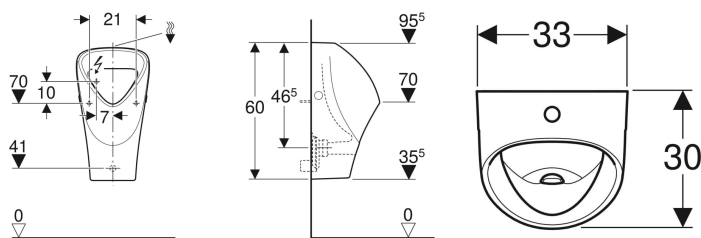

Geberit Renova Urinal trigonal, indløb oppefra, udløb bagved eller fornedet

Eksempelbillede

Anvendelser

- Til drift med automatisk, vandbesparende skyl
- Til synlige urinalstyringer

Egenskaber

- Væghængt
- Med skyllekant

- Skjult vandlås
- Skjulte monteringsbeslag
- Opfylder kravene iht. EN 13407

Tekniske data

Indstillingsområde for lille skyllemængde	1 l
Materiale	Sanitærkeramik

Leverancens indhold

- Urinalkeramik

Skal bestilles ekstra

- Geberit monteringsbeslag til urinal, Kerafix

Varenr.	VVS nr.	Farve / overflade	B	H	T	Indløb	Afløb	
501.675.00.1	618084000	Hvid	33 cm	60 cm	30 cm	Oppe	Bagud	Ny
501.675.00.8	618084030	Hvid / KeraTect	33 cm	60 cm	30 cm	Oppe	Bagud	Ny