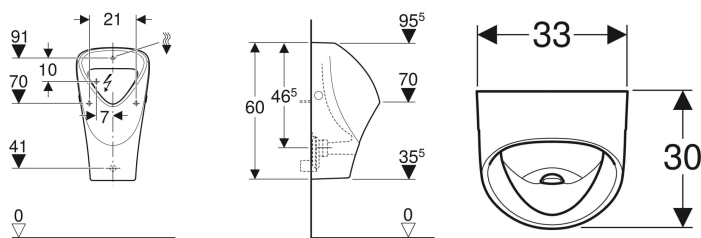

Geberit Renova urinal trigonal, indløb bagfra, udløb bagved eller forneden

Eksempelbillede

Anvendelser

- Til drift med automatisk, vandbesparende skyl
- Til drift med manuel eller automatisk aktivering af skyl
- Til urinalstyringer til indbygning
- Til urinalstyringer til indbygning skjult
- Til synlige urinalstyringer skjult

Egenskaber

- Væghængt

Leverancens indhold

- Urinalkeramik

Skal bestilles ekstra

- Geberit monteringsbeslag til urinal, Kerafix

Varenr.	VVS nr.	Farve / overflade	B	H	T	Indløb	Afløb	
501.665.00.1	618084200	Hvid	33 cm	60 cm	30 cm	Bag	Bagud	Ny
501.665.00.8	618084230	Hvid / KeraTect	33 cm	60 cm	30 cm	Bag	Bagud	Ny

- Med skyllekant
- Skjult vandlås
- Skjulte monteringsbeslag
- Opfylder kravene iht. EN 13407

Tekniske data

Indstillingsområde for lille skyllemængde	1 l
Materiale	Sanitærkeramik