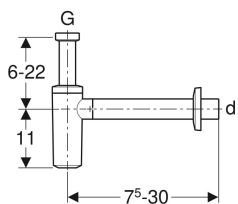

Geberit pungvandlås til håndvask, afløb vandret

Eksempelbillede

Anvendelser

- Til håndvaske

Egenskaber

- Kvalitetsovervåget iht. EN 274-3

- Korrosionsfast
- Afløb vandret

Tekniske data

Vandlåshøjde	75 mm
Materiale	ABS

Leverancens indhold

- Vægroset

Varenr.	VVS nr.	Farve / overflade	d, Ø	G
151.034.21.1	750400532	Blankforkromet	32 mm	1 1/4 "
151.035.21.1	750400540	Blankforkromet	40 mm	1 1/4 "