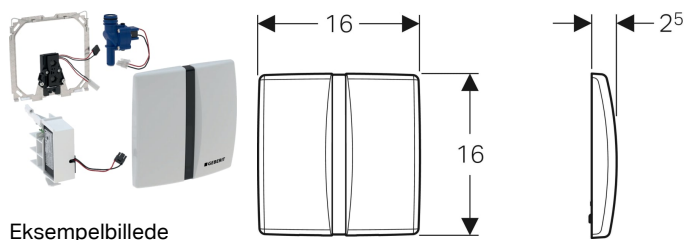

## Geberit urinalstyring med elektronisk skyllestyring, netdrift, frontplade i støbt zink, Basic

### Anvendelser

- Til montering i Geberit Duofix installationselementer uden fast plade, til urinal universel
- Til automatisk aktivering af skyl i urinaler

### Egenskaber

- Betjeningsplade med sikringsrigel
- Sikker IR-afstandsregistrering
- Infrarød sensor selvindstillende
- Infrarød registrator med baggrundsdæmpning
- Skylletid kan justeres
- Intervalskyl indstilleligt
- Dynamisk indstilling af skylletid
- Forskyl kan justeres
- Kan ændres til drift med urinal med låg
- Strømforsyning via nettilslutning
- Klar til brug efter nettilslutning
- Strømsvigtsikring
- Ventillukkefunktion ved strømudfald
- Enkelt skyl efter aktivering af strømtilførslen
- Indstillinger af enheden og betjening med mobilenhed via integreret Bluetooth®-grænseflade (fra 01.04.2022)
- Kompatibel med Geberit Control appen fra 01.04.2022
- Funktioner kan justeres og hentes via Service-Handy
- Aktivering af skyl via Geberit Clean-Handy kan deaktiveres

### Leverancens indhold

- Frontplade med infrarødt vindue
- Montageramme
- Infrarød styreenhed
- Magnetventil
- Netdel
- Monteringsbeslag

Varenr.	Farve / overflade	Materiale
115.802.46.5	Matforkromet	Støbt zink