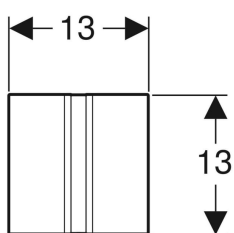

Geberit frontplade type 50

Eksempelbillede

Varenr.	Farve / overflade	Materiale
241.926.QB.1	Rødguld / Børstet	Støbt zink
241.926.QD.1	Sort krom / Børstet	Støbt zink
241.926.QF.1	Messing / Børstet	Støbt zink