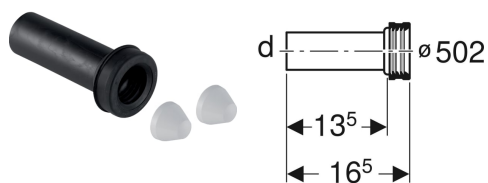

Geberit ferole med gummimanchet og hætter

Eksempelbillede

Anvendelser

- Til forbindelsesstykker ø 50 mm
- Til tilslutning på urinaler

Tekniske data

Materiale

PE-HD

Leverancens indhold

- Gummimanchet af EPDM
- 2 dækkapper

Varenr.	VVS nr.	Farve / overflade	d, ø	arc
152.608.46.1	617866155	Matforkromet	50 mm	0°