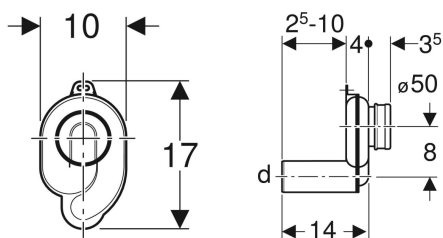

Geberit S-vandlås med montageilbehør, d50, afløb vandret

Eksempelbillede

Anvendelser

- Til urinaler med afløb bagud
- Til urinaler med skyllemængde 1-4 liter
- Til tilslutning på urinaler

Tekniske data

Minimumsskyllemængde	1 l
Vandlåshøjde	50 mm
Materiale	Plast

Leverancens indhold

- 2 dækkapper

- Tætning \varnothing 50 mm

Varenr.	Farve / overflade	d, \varnothing	
152.945.11.1	Alpin-hvid	50 mm	Ny