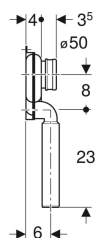

## Geberit S-vandlås, afløb vertikalt

Eksempelbillede

### Tekniske data

Vandlåshøjde	50 mm
Materiale	Plast

### Leverancens indhold

- Gummimanchet af EPDM

Varenr.	Farve / overflade	d, ø
152.951.11.1	Alpin-hvid	50 mm