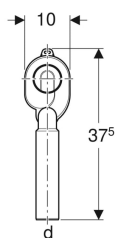

## Geberit S-vandlås, afløb vertikalt

Eksempelbillede

### Tekniske data

Vandlåshøjde	50 mm
Materiale	Plast

### Leverancens indhold

- Gummimanchet af EPDM

Varenr.	Farve / overflade	d, ø
152.951.11.1	Alpin-hvid	50 mm