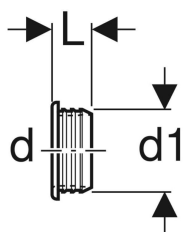

Geberit gummimanchet

Eksempelbillede

Anvendelser

- Til bideter og håndvaske

Tekniske data

Materiale

EPDM

Varenr.	VVS nr.	d, ø	d1, ø	L
152.796.00.1	184606045	40 mm	44 mm	2.3 cm
152.496.00.1	184281240	40 mm	46 mm	2.3 cm
152.495.00.1	184281232	32 mm	46 mm	2.3 cm
119.686.00.1		40 mm	50 mm	2.5 cm
153.564.16.1		32 mm	58 mm	2.3 cm
153.565.16.1		40 mm	58 mm	2.3 cm
153.566.16.1	184281250	50 mm	58 mm	2.3 cm