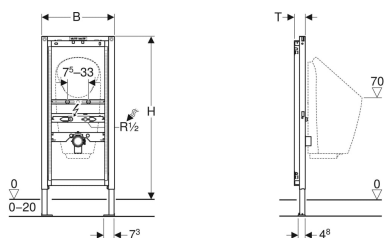

Geberit Duofix urinal-element, 112–130 cm, universel, til synlig skylleventil

Eksempelbillede

Anvendelser

- Til let byggeri
- Til montering i halvhøje eller hele installationsvægge med fast bagvæg
- Til montering i hele installationsvægge
- Til montering i halvhøje eller hele Geberit Duofix systemvægge
- Til montering af urinaler med integreret styring
- Til montering af vandfri urinaler
- Til Geberit urinaler Preda
- Til Geberit urinaler Selva
- Til Geberit urinaler Tamina
- Til synlig skylleventil
- Til gulvkonstruktioner 0–20 cm

Egenskaber

- Selvstøttende ramme pulverlakeret
- Ramme med borehuller \varnothing 9 mm til fastgørelse i træskelet
- Fodstøtte forzinket
- Fodstøtte indstillelig 0–20 cm

Leverancens indhold

- Vandtilslutning Rp 1/2" / R 1/2", MF-kompatibel
- Beskyttelsesprop
- Afløbsbøjning af PE-HD, \varnothing 63/50 mm
- Beskyttelseskappe

- Fodstøtte med skridsikring
- Fodplader kan vendes
- Fodpladedybde der passer til montering i U-profiler UW 50 og UW 75 og Geberit Duofix-systemskinner
- Element-højde kan tilpasses urinalet, 112–130 cm
- Tilslutningsposition for Geberit urinal Preda indstillet
- Beslag til indløb Rp 1/2" kan indstilles i højden og sideværts (i midten, og 5–10 cm til venstre eller højre)
- Beslag til afløbsbøjning, højdeindstillelig og lydisolert
- Urinalbefæstelser M8, bredde- og højdeindstillelige
- Plade med markering af midte, indstillelig uden værktøj
- Markeringer af tilslutningspositionerne for Geberit urinal Preda og Selva
- Yderligere beslag til urinal med tilbehør mulig
- Beskyttelsesprop til trykprøvning med koldt vand op til maks. 15 bar/ 1500 kPa

Tekniske data

Materiale | Stål

- Tætning \varnothing 57/50 mm
- S-vandlås \varnothing 50 mm, med tætning på urinal
- 2 gevindstænger M8
- Monteringsbeslag

Varenr.	B	H	T
111.686.00.1	50 cm	112–130 cm	7.5 cm