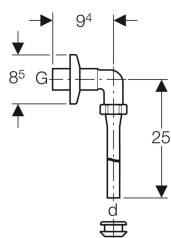

Geberit skyllerør til urinaler

Eksempelbillede

- Til urinaler med indløbsgarnitur med gummimanchet, koblet til, synlige

Anvendelser

Leverancens indhold

- Tætning

Varenr.	Farve / overflade	d, ø	G
119.688.21.1	Blankforkromet	19 mm	1 "