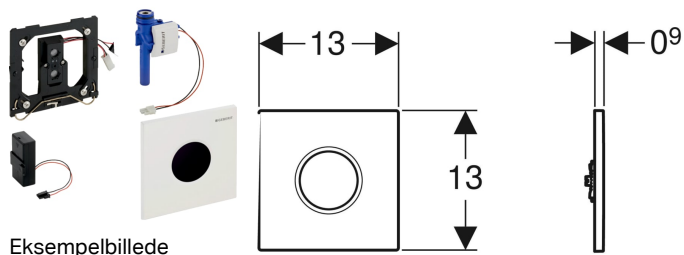

Geberit urinalstyring med elektronisk skyllestyring, batteridrift, frontplade type 01

Anvendelser

- Til automatisk aktivering af skyl i urinaler
- Til Geberit installationselementer til urinal med front betjening
- Til montering i montagesæt til Geberit urinalstyringer (fra fremstillingsår 2009)

Egenskaber

- Frontplade med sikringsrigel
- Sikker IR-afstandsregistrering
- Infrarød sensor selvindstillende
- Infrarød registrator med baggrunds dæmpning
- Vandbesparende hybridmodus indstillelig
- Skylletid kan justeres
- Intervalskyl indstilleligt
- Dynamisk indstilling af skylletid
- Forskyl kan justeres
- Kan ændres til drift med urinal med låg
- Enkelt skyl efter aktivering af strømtilførslen
- Batteridrevet
- Advarsel ved lavt batteri
- Ventillukkefunktion ved tomt batteri
- Indstillinger af enheden og betjening med mobilenhed via integreret Bluetooth®-grænseflade (fra 01.04.2022)
- Kompatibel med Geberit Control appen fra 01.04.2022
- Funktioner kan justeres og hentes via Service-Handy
- Aktivering af skyl via Geberit Clean-Handy kan deaktiveres
- Skyllmængde reducerbar via montagesættets drosselskrue op til 0,5 l pr. skyl
- Armaturgruppe II iht. DIN 4109

Leverancens indhold

- Frontplade type 01, med infrarødt vindue
- Infrarød styring, præmonteret på montereramme
- Magnetventil
- Batterirum
- 2 alkaliske batterier type AA 1,5 V
- Monteringsbeslag

Varenr.	Farve / overflade	Materiale
116.031.11.5	Alpin-hvid	Støbt zink
116.031.21.5	Blankforkromet	Støbt zink
116.031.46.5	Matforkromet	Støbt zink